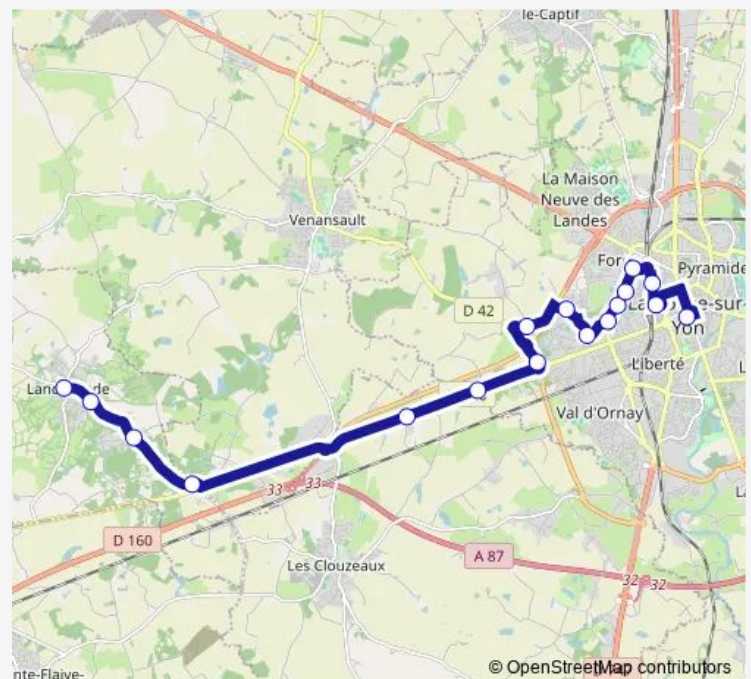

Guibretière

Côte de Lumière

Oliviere

Vergne

Grolle

Garatière

Saulniers

Bonne Lande

Route schedule

Napoléon Crocodile — Bonne Lande

Monday 07:37-19:35

Tuesday 07:37-19:35

Wednesday 07:37-19:35

Thursday 07:37-19:35

Friday 07:37-19:35

Saturday 08:45-19:35

Sunday —

Route info

Direction: Napoléon Crocodile

Stops: 18

Trip Duration: 0 hour 29 min

■ L — Landeronde - Napoléon

Direction

Bonne Lande — Napoléon Crocodile

17 stops

[Open route schedule](#)

Bonne Lande

Saulniers

Garatière

Grolle

Vergne

Oliviere