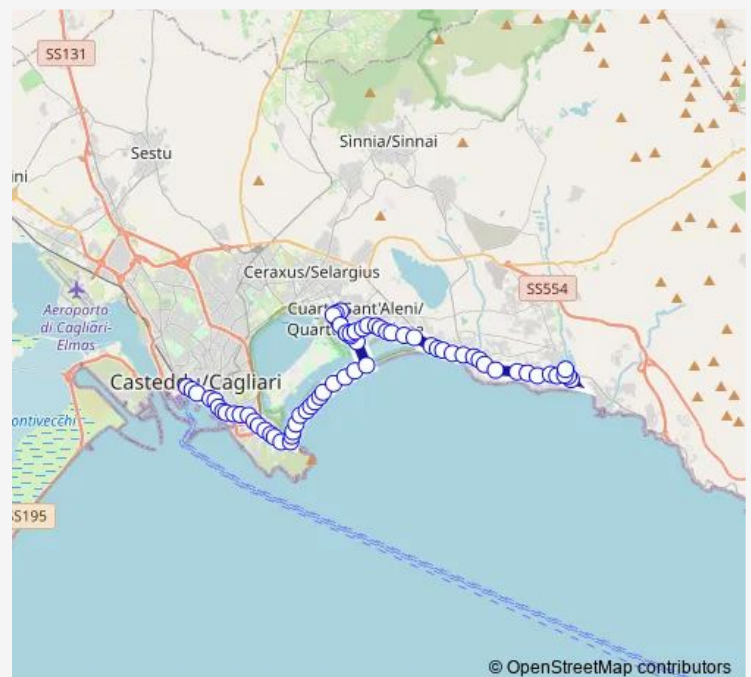

Direction

Flumini — Matteotti (fronte Stazione Arst)

64 stops

[Open route schedule](#)

Flumini

Autonomia Regionale (fronte Mulinu Coccu)

Leonardo da Vinci (fronte scuole)

Leonardo da Vinci (angolo Rio Solanas)

Fiume (angolo Dalla Chiesa)

Fiume (angolo Umbria)

Fiume (angolo San Salvatore)

Fratelli Bandiera (angolo Baylle)

Route schedule

Flumini — Matteotti (fronte Stazione Arst)

Monday	—
Tuesday	—
Wednesday	—
Thursday	—
Friday	—
Saturday	25:00-02:00 ⁺¹
Sunday	03:00-04:00

Route info

Direction: Flumini

Stops: 64

Trip Duration: 0 hour 55 min

© OpenStreetMap contributors

■ L — Litoranea

BusMaps

Vico (angolo Salvemini)

Vico (angolo Iglesias)

Vico (angolo Colombo)

Colombo (angolo Foscolo)

Colombo (scuole)

Colombo (angolo Meucci)

Marconi (angolo Volta)

Brigata Sassari (CTM Point)

Marconi (Credito Italiano)