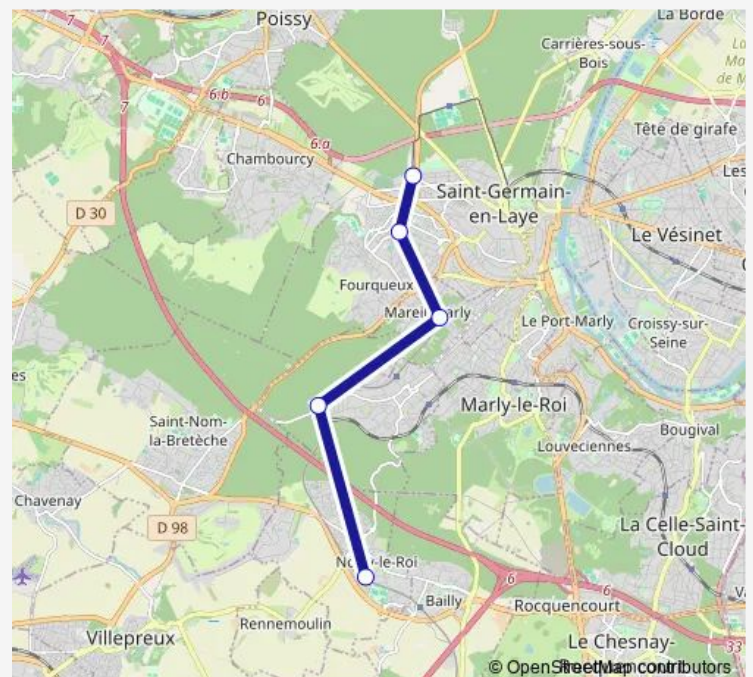

Gare DE Becon LES Bruyeres

Gare D'Asnieres

Gare DE Clichy Levallois

Pont Cardinet

Gare ST Lazare

### Route schedule

Gare DE Cergy LE Haut — Gare ST Lazare

Monday	—
Tuesday	00:05
Wednesday	00:05
Thursday	—
Friday	00:05
Saturday	00:05
Sunday	—

### Route info

Direction: Gare DE Cergy LE Haut

Stops: 17

Trip Duration: 2 hour 20 min

## Direction

Gare DE ST Germain Grande Ceinture — Gare DE Noisy LE Roi

5 stops

[Open route schedule](#)

Gare DE ST Germain Grande Ceinture

Gare DE ST Germain BEL AIR Fourqueux

Gare DE Mareil Marly

Gare DE ST NOM LA Breteche Foret DE Marly