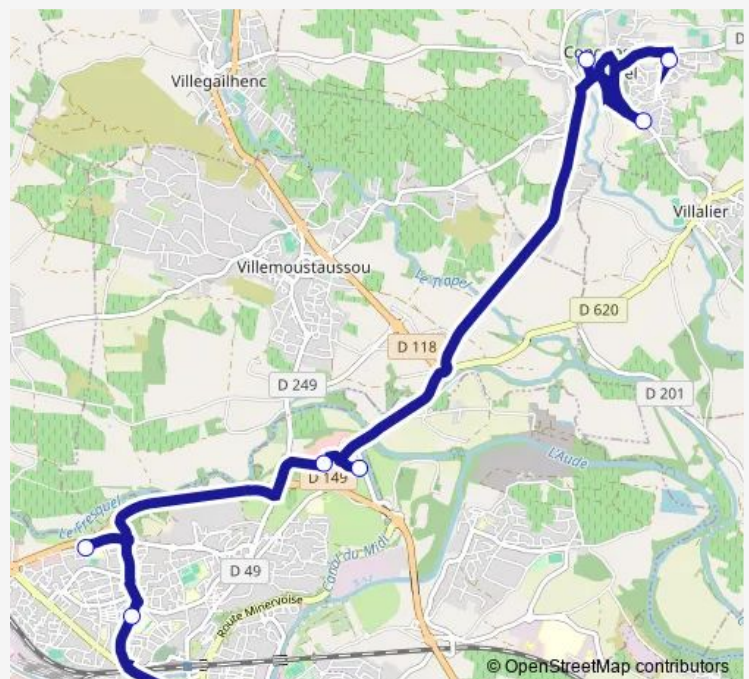

Piscine Conques SUR Orbiel

ZA Pont Rouge

Chenier Gare

Varsovie Cote Parking

Route scheduleLE Cabanial Conques SUR Orbiel — Varsovie Cote Park-
ing

Monday 07:20-17:20

Tuesday 07:20-17:20

Wednesday 07:20-17:20

Thursday 07:20-17:20

Friday 07:20-17:20

Saturday 07:20-17:20

Sunday 07:20-17:20

Route info

Direction: LE Cabanial Conques SUR Orbiel

Stops: 6

Trip Duration: 0 hour 25 min

L — Conques SUR Orbiel Carcassonne

Direction

Hammeau DE Marmorieres Limousis — Piscine Conques SUR Orbiel

4 stops

[Open route schedule](#)

Hammeau DE Marmorieres Limousis

Eglise Limousis

RUE DU Lavoir

Saturday 07:00-13:05

Sunday 07:00

Route info

Direction: Hammeau DE Marmorieres Limousis

Stops: 4

Trip Duration: 0 hour 25 min

Direction

Varsovie Cote Parking — Piscine Conques SUR Orbiel