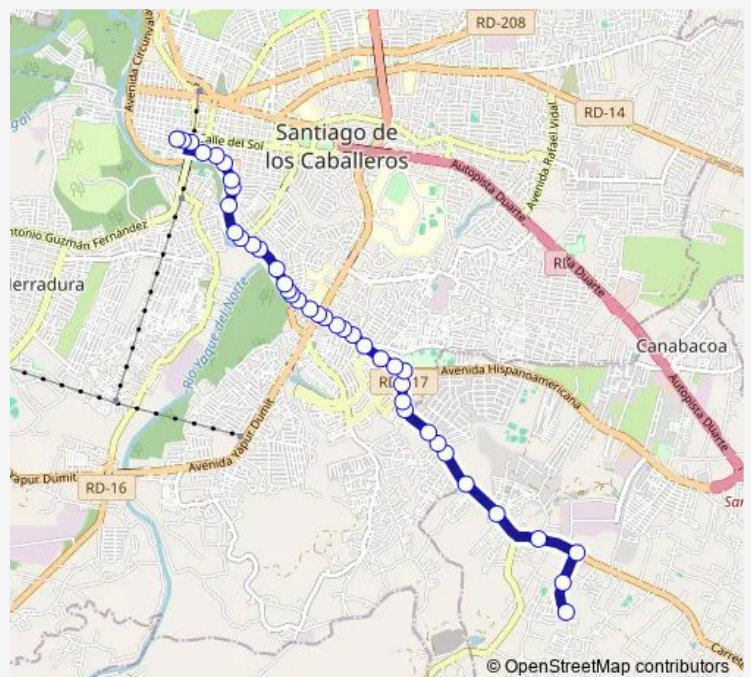

Parada 12 Ruta L Avenida Circunvalacion

Parada 13 Ruta L Avenida Circunvalacion

Parada 14 Ruta L Avenida Circunvalacion

Parada 15 Ruta L Avenida Circunvalacion

Parada 16 Ruta L Avenida Circunvalacion

Parada 18 Ruta L Avenida Circunvalacion Y Las Flores

Parada 19 Ruta L Avenida Circunvalacion Y Las Flores

Route schedule

Parada 1 Ruta L 16 De Agosto Y Avenida Valerio —
 Parada 49 Ruta L Carretera A Baitoa

Monday	05:00
Tuesday	05:00
Wednesday	05:00
Thursday	05:00
Friday	05:00
Saturday	05:00
Sunday	05:00

Route info

Direction: Parada 1 Ruta L 16 De Agosto Y Avenida Valerio

Stops: 48

Trip Duration: 0 hour 53 min

■ L — Ruta L Hacia El Centro

Parada 20 Ruta L Avenida Circunvalacion Y Carretera Hato Mayor

Parada 21 Ruta L Avenida Circunvalacion Y Principal Pekin

Parada 22 Ruta L Avenida Circunvalacion Y Calle 1Ra

Parada 23 Ruta L Avenida Circunvalacion Y Jose Marti

Parada 24 Ruta L Avenida Circunvalacion

Parada 25 Ruta L Antonio Guzman Y Avenida Circunvalacion

Parada 26 Ruta L 2X 138Kv Y Avenida Hispanoamericana