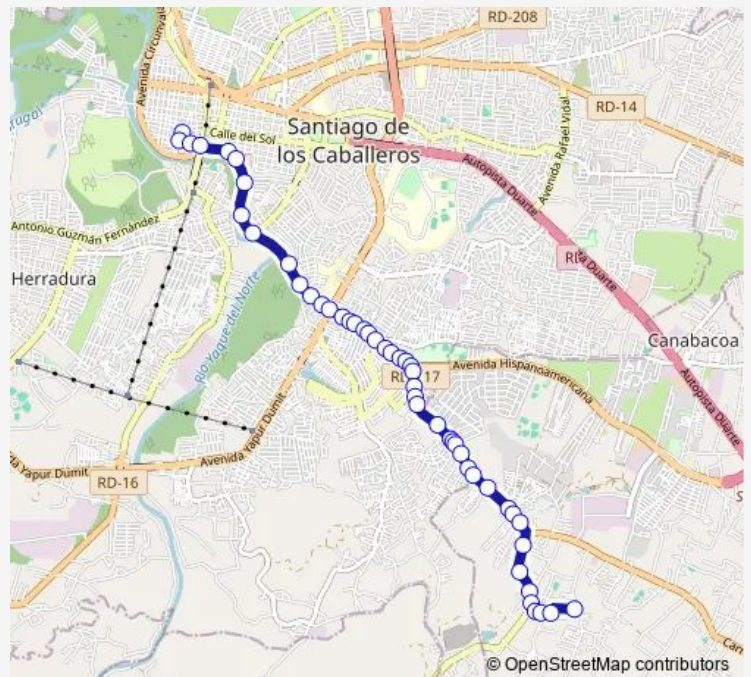

Route schedule

Parada 1 - Ruta L - Calle Carmelo Luciano Y Carretera Matanza — Parada 42 - Ruta L - 16 De Agosto Y Colon

Monday	05:00
Tuesday	05:00
Wednesday	05:00
Thursday	05:00
Friday	05:00
Saturday	05:00
Sunday	05:00

Route info

Direction: Parada 1 - Ruta L - Calle Carmelo Luciano Y Carretera Matanza

Stops: 40

Trip Duration: 0 hour 18 min

■ L — Ruta L Hacia El Centro

Parada 17 - Ruta H - Avenida Circunvalacion Y Calle 5

Parada 35 - Ruta CA - Avenida Circunvalacion Y C-1

Parada 37 - Ruta CA - Avenida Circunvalacion

Parada 20 - Ruta H - Avenida Circunvalacion Y Salvador Estrella Sadhala

Parada 40 - Ruta CA - Avenida Circunvalacion

Thursday 05:00

Friday 05:00

Saturday 05:00

Sunday 05:00

Route info

Direction: Parada 1 Ruta L 16 De Agosto Y Avenida Valerio

Stops: 48

Trip Duration: 0 hour 53 min