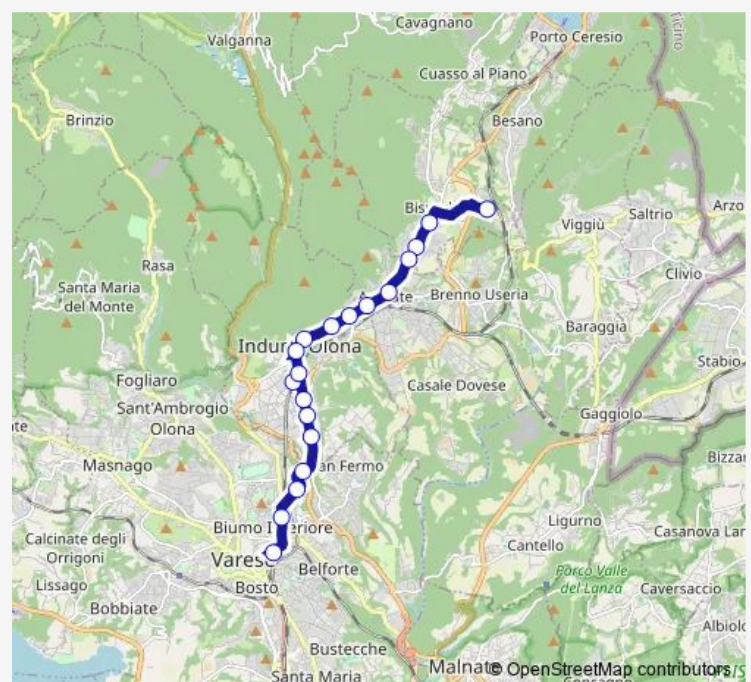

Bus L Varese-Bisuschio

[Go to website](#)

Direction

Arcisate, Vittoria,Brenno Useria — Varese, Trento 1,Stazione Fn

20 stops

[Open route schedule](#)

Arcisate, Vittoria,Brenno Useria

Arcisate, Monte Grappa fr. 13,Brenno U.

Arcisate, Giacomini/Machiavelli,Brenno U

Arcisate, Giacomini fr. campo sportivo

Arcisate, Roma fr. Stazione Fs

Arcisate, Roma fr. Municipio

Arcisate, Matteotti/Ottaviano

Induno Olona, Porro fr. 180

Induno Olona, Porro 136,Pezza

Induno O., Porro/Toscani fr. parcheggio

Induno Olona, Porro/Bianchi fr. farmacia

Induno Olona, Pavia fr.2,Stazione Fs

Induno Olona, Jamoretti 2,rotonda

Induno Olona, Jamoretti/Cappelletta

Induno Olona, Jamoretti fr. S.Pietro

Induno O., Jamoretti 153,S.Cassano

Varese, Vanetti/Tintoretto5712,Valgella

Varese, Vanetti 47,Valgella

Varese, Dei Mille 37

Varese, Trento 1,Stazione Fn

Route schedule

Arcisate, Vittoria,Brenno Useria — Varese, Trento 1,Stazione Fn

Monday 07:05-20:00

Tuesday 07:05-20:00

Wednesday 07:05-20:00

Thursday 07:05-20:00

Friday 07:05-20:00

Saturday 07:05-20:00

Sunday —

Route info

Direction: Arcisate, Vittoria,Brenno Useria

Stops: 20

Trip Duration: 0 hour 30 min

L — Varese-Bisuschio