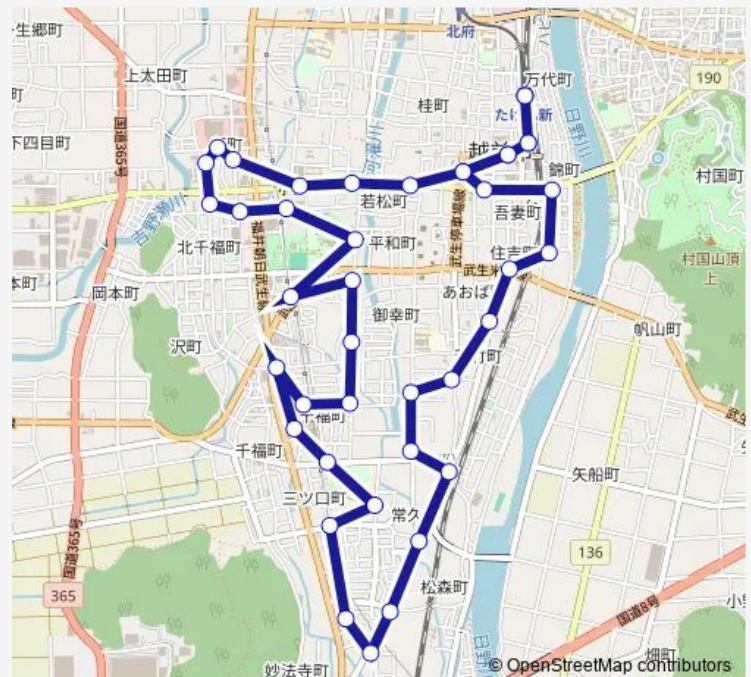

Bus 市街地循環南ルート (2・4・6便)

Go to website

Direction

たけふ新駅 — たけふ新駅

41 stops

[Open route schedule](#)

- たけふ新駅
- 武生駅
- 市役所前
- 蔵の辻
- 公会堂記念館
- 錦町南
- 堀川町
- 住吉町
- 若竹町
- 上総社
- 丹南健康福祉センター
- 常久
- 南交番
- 常久南
- 松森町西
- 月見町
- 妙法寺・ワイプラザ武生南店
- 三ツ口
- 学園団地
- 叔羅
- 紫式部公園

Route schedule

たけふ新駅 — たけふ新駅

Monday	10:17-15:31
Tuesday	10:17-15:31
Wednesday	10:17-15:31
Thursday	10:17-15:31
Friday	10:17-15:31
Saturday	10:17-15:31
Sunday	—

Route info

Direction: たけふ新駅

Stops: 41

Trip Duration: 0 hour 48 min

市街地循環南ルート (2・4・6便)

中消防署前

東千福町

文京一丁目

高瀬保育園

高瀬一丁目

ふるさと絵本館前

文化センター・中央図書館