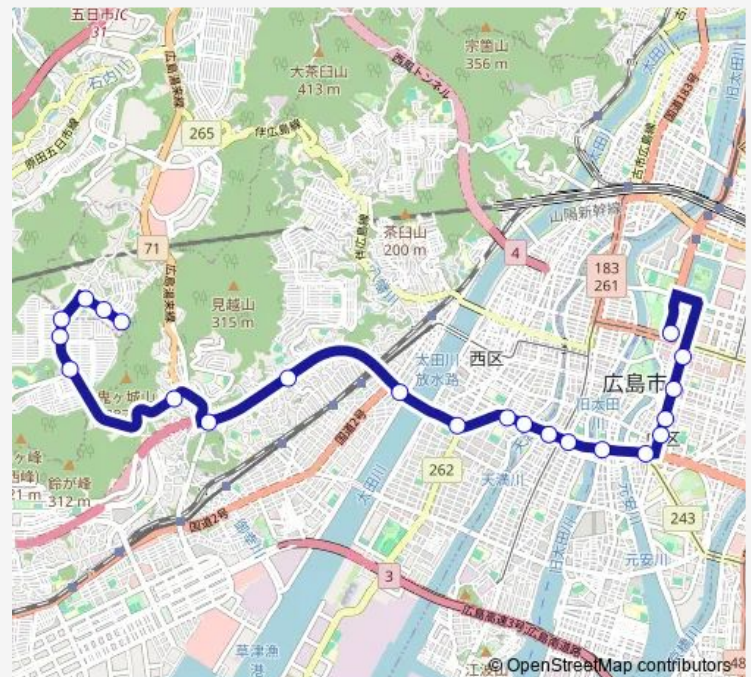

Bus 54-1 西広島バイパス線

[Go to website](#)

Direction

広島バスセンター — 山田団地車庫前

22 stops

[Open route schedule](#)

広島バスセンター

本通り

袋町

中電前

市役所前

大手町四丁目

加古町

舟入本町

新観音橋東

新観音橋西

観音本町

旭橋入口

旭橋西

古江

田方

広島高等技術専門学校前

美鈴モール前

美鈴が丘東三丁目

美鈴が丘西五丁目

山田団地下

山田団地

Route schedule

広島バスセンター — 山田団地車庫前

Monday 08:25-20:00

Tuesday 08:25-20:00

Wednesday 08:25-20:00

Thursday 08:25-20:00

Friday 08:25-20:00

Saturday —

Sunday —

Route info

Direction: 広島バスセンター

Stops: 22

Trip Duration: 0 hour 37 min

■ 54-1 — 西広島バイパス線