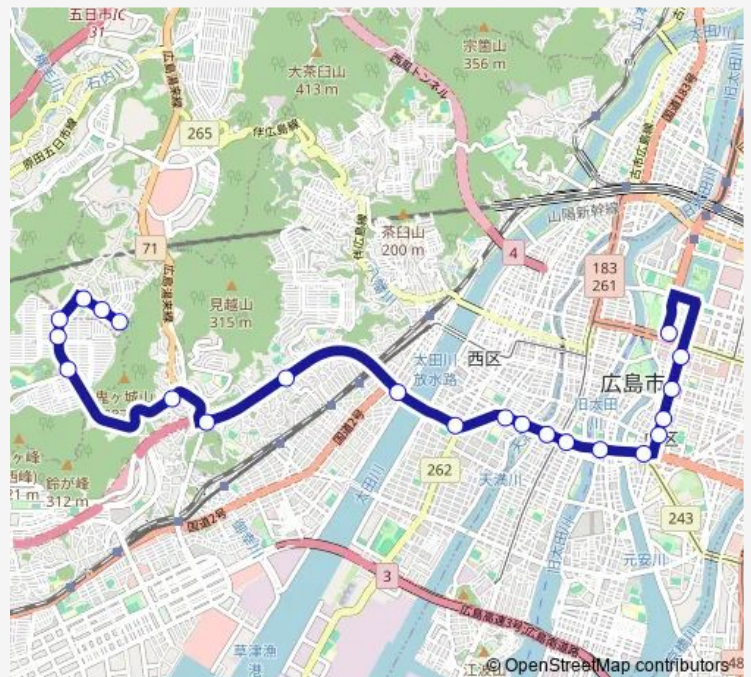

Thursday 08:25-20:00

Friday 08:25-20:00

Saturday —

Sunday —

Route info

Direction: 広島バスセンター

Stops: 22

Trip Duration: 0 hour 37 min