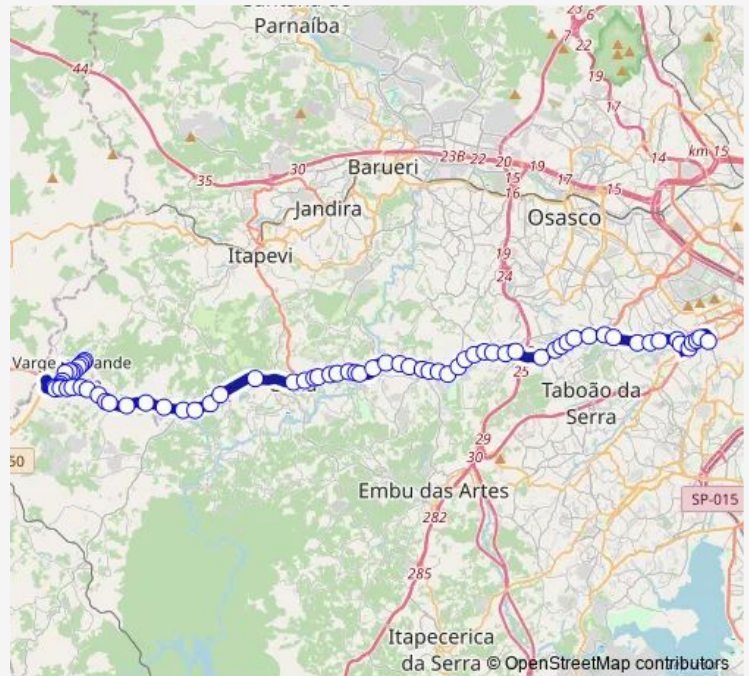

Terminal Urbano Engenheiro Jorge Nelson Neves

Av. Tancredo Neves 1034

Route schedule

R. Sao Judas 16 - Jardim Sao Marcos Vargem Grande Paulista - SP 06673-610 Brasil — Terminal do Metro Morumbi

Monday	04:00-18:20
Tuesday	04:00-18:20
Wednesday	04:00-18:20
Thursday	04:00-18:20
Friday	04:00-18:20
Saturday	—
Sunday	—

Route info

Direction: R. Sao Judas 16 - Jardim Sao Marcos Vargem Grande Paulista - SP 06673-610 Brasil

Stops: 71

Trip Duration: 1 hour 15 min

Avenida Tancredo Neves 3151-3279

Av. Tancredo Neves 143

Avenida Presidente Tancredo Neves 2500

Avenida Tancredo Neves 57

Avenida Tancredo Neves 235 (Alt. do n 3140)

Av. Tancredo Neves 27

Rodovia Raposo Tavares km 406

SP-270 Rod. Raposo Tavares km 395 leste

Rodovia Raposo Tavares SP-270 km 386

Rodovia Raposo Tavares SP-270 km 380

Rodovia Raposo Tavares SP-270 km 371

Rodovia Raposo Tavares - SP 270 km 365

Rodovia Raposo Tavares - SP 270 km 346

Avenida Professor Jose Barreto 1010

Avenida Marginal da Raposo Tavares - Parada Portao I -
Leste