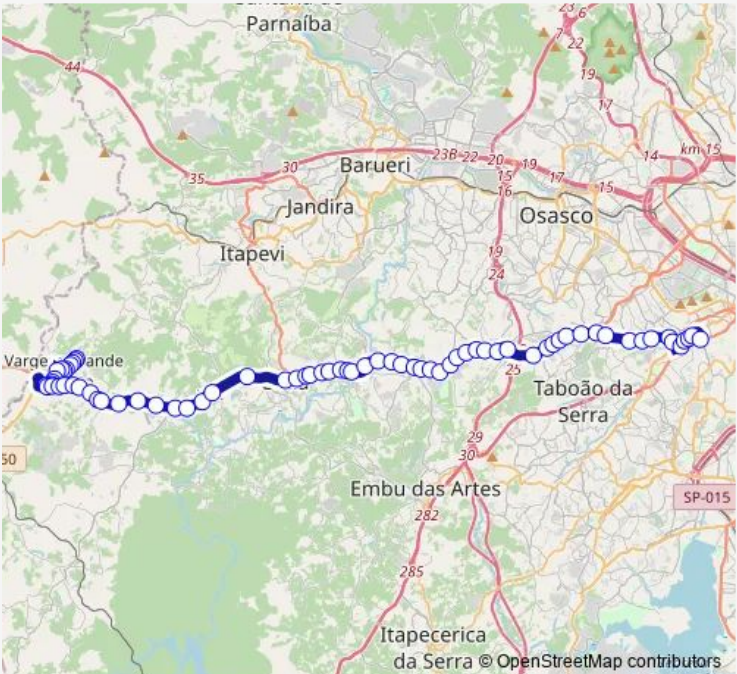

**Bus 036 Vargem Grande Paulista (Jardim SAO Marcos) -
SAO Paulo (Metro Morumbi)**

[Go to website](#)

Direction
 R. Sao Judas 16 - Jardim Sao Marcos Vargem Grande Paulista - SP 06673-610 Brasil — Terminal do Metro Morumbi
 71 stops
[Open route schedule](#)

Route info
 Direction: R. Sao Judas 16 - Jardim Sao Marcos Vargem Grande Paulista - SP 06673-610 Brasil
 Stops: 71
 Trip Duration: 1 hour 15 min

Avenida Tancredo Neves 3151-3279

Av. Tancredo Neves 143

Avenida Presidente Tancredo Neves 2500

Avenida Tancredo Neves 57

Avenida Tancredo Neves 235 (Alt. do n 3140)

Av. Tancredo Neves 27

Rodovia Raposo Tavares km 406

SP-270 Rod. Raposo Tavares km 395 leste

Rodovia Raposo Tavares SP-270 km 386

Rodovia Raposo Tavares SP-270 km 380

Rodovia Raposo Tavares SP-270 km 371

Rodovia Raposo Tavares - SP 270 km 365

Rodovia Raposo Tavares - SP 270 km 346

Avenida Professor Jose Barreto 1010

Avenida Marginal da Raposo Tavares - Parada Portao I -
Leste