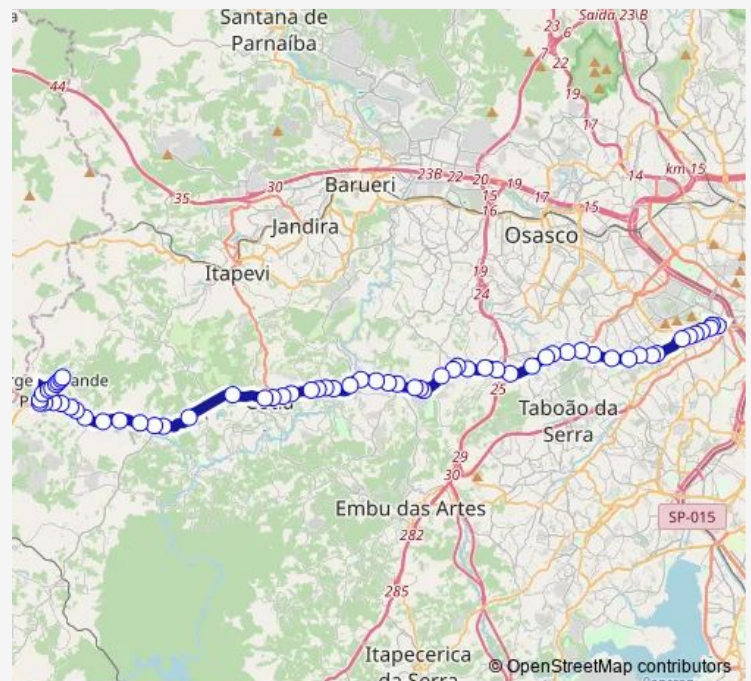

Bus 036 Vargem Grande Paulista (Jardim Sao Marcos) / Sao Paulo (Metro Butanta)

[Go to website](#)

Direction

Terminal do Metrô Butantã — Rua Doutor rene correa, 1477-1545

63 stops

[Open route schedule](#)

Terminal do Metrô Butantã

Rua Alvarenga, 1119-1139

Rodovia Raposo Tavares, 5520

Rodovia Raposo Tavares, 388

Rodovia Raposo Tavares, Butantã

Rodovia Raposo Tavares, Butantã

Rodovia Raposo Tavares, Butantã

Rua Azém Abdalla Azém, 784-812

Rua Ari Aps, 80

Rua Ari Aps, 716

Rod. Raposo Tavares - Pista Lateral

Raposo Tavares, Sao Paulo - Sp

Rodovia Raposo Tavares, 160

Rodovia Raposo Tavares, 324

Rodovia Raposo Tavares, 940

Rodovia Raposo Tavares, 7885

Rodovia Raposo Tavares, 8070

Rodovia Raposo Tavares, 8760

19, Raposo Tavares

Raposo Tavares, Osasco - Sp

Route schedule

Terminal do Metrô Butantã — Rua Doutor rene correa, 1477-1545

Monday 05:20-20:30

Tuesday 05:20-20:30

Wednesday 05:20-20:30

Thursday 05:20-20:30

Friday 05:20-20:30

Saturday —

Sunday —

Route info

Direction: Terminal do Metrô Butantã

Stops: 63

Trip Duration: 1 hour 14 min

036 — Vargem Grande Paulista (Jardim Sao Marcos) / Sao Paulo (Metro Butanta)