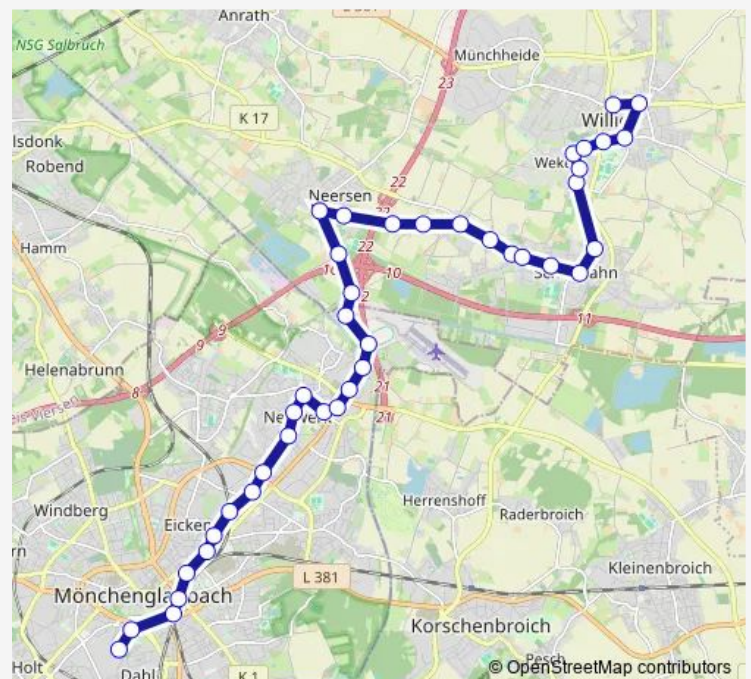

Willich An der Landwehr

Route schedule

Hügelstraße — Willich St. Töniser Straße

Monday 04:46-22:37

Tuesday 04:46-22:37

Wednesday 04:46-22:37

Thursday 04:46-22:37

Friday 04:46-22:37

Saturday 05:22-22:37

Sunday 08:27-22:37

Route info

Direction: Hügelstraße

Stops: 40

Trip Duration: 0 hour 53 min

036

Wil. Neersen A. Schloss

Willich Niershalle

Willich Nehnhof

Willich Niederheide Kreuz

Willich Schiefbahn Nord Bf

Willich Ulmenstraße

Willich Arnold-Leenen-Str

Willich Seidenweberstr.

Willich Zehnthofstraße

Willich Schiefbahn Kirche

Willich Rembrandt Str.

Willich Stachelbeerweg

Willich Am Anger

Willich Bonnenring

Willich Jupiterstraße

Willich Franz-Liszt-Straße

Willich Willich Kirche