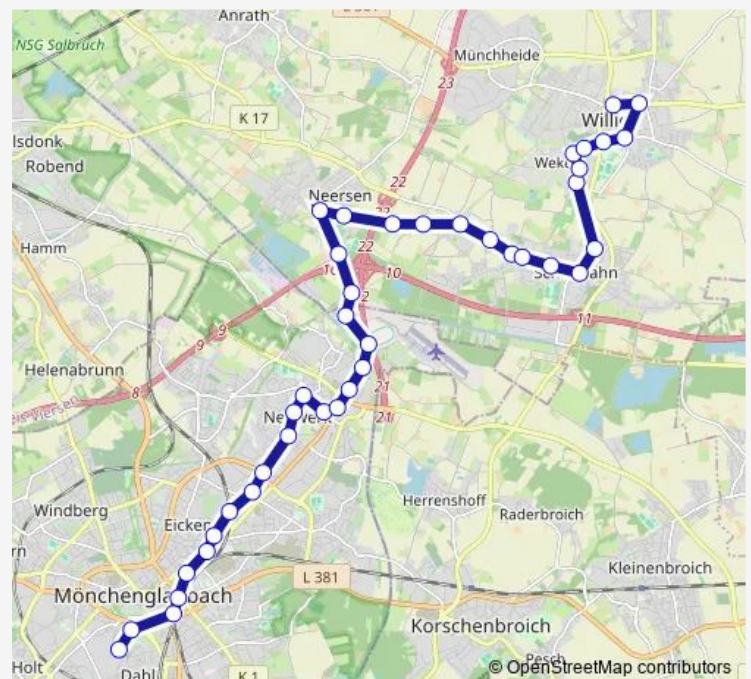

Willich Jupiterstraße

Willich Bonnenring

Willich Am Anger

Willich Stachelbeerweg

Willich Rembrandt Str.

Willich Schiefbahn Kirche

Willich Zehnthofstraße

Willich Seidenweberstr.

Willich Arnold-Leenen-Str

Willich Ulmenstraße

Willich Schiefbahn Nord Bf

Willich Niederheide Kreuz

Willich Neenhof

Willich Niershalle

Wil. Neersen A. Schloss

Willich An der Landwehr

Saturday 05:35-20:05

Sunday 09:52-20:05

Route info

Direction: Willich St. Töniser Straße

Stops: 42

Trip Duration: 0 hour 59 min

036

Mönchengl. Am Nordkanal

Mönchengladbach Nordring

Mönchengl Als-/Zeppelinstraße

Mönchengl Alsstr. Unterführung

Bozener Straße

Mönchengladbach Voltastraße

Mönchengladbach Am Bour

MG Hbf /Europaplatz

Mönchengladbach Bismarckplatz