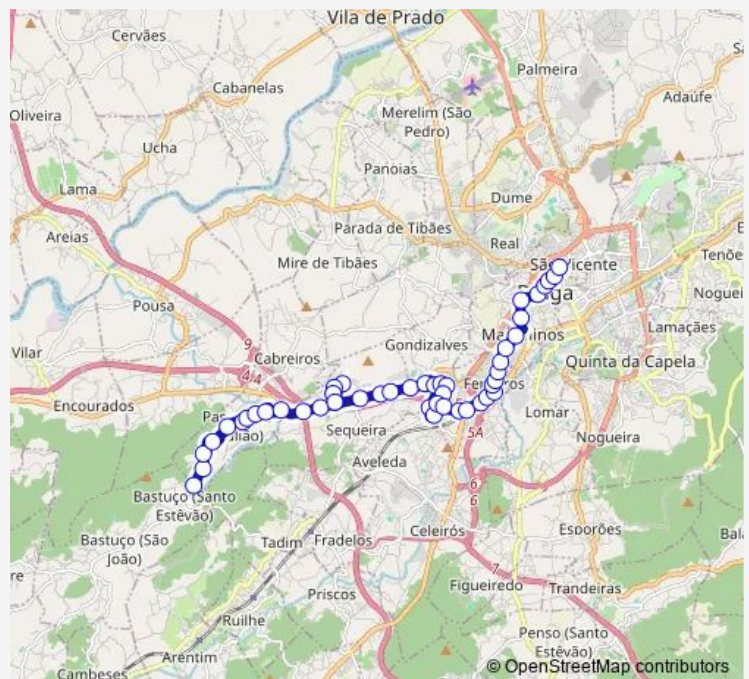

Bus 036 Avenida General Norton de Matos - S. Julião Passos

[Go to website](#)

Direction

Norton Matos I — S. Julião Passos (Fábrica II-Serração)

33 stops

[Open route schedule](#)

- Norton Matos I
- Carmo (Mercado)
- Cons Torres Almeida (Pópulo)
- S Martinho (Viaduto)
- Irmãos Roby
- Rotunda Estação li
- Caires
- Padre Cruz (Moura Coutinho)
- Padre Cruz (P Falcões)
- Padre Cruz (Cruzeiro)
- Padre Cruz (Livramento)
- Frei J Vilaça
- Nova Variante
- Extremo I (Amarela)
- Extremo li
- Extremo III (Cruzamento)
- Sequeira I (Limite 1/2)
- Sequeira li
- Sequeira (Parque)
- Sequeira III (Carvalho)
- Sequeira IV (Parques)

Route schedule

Norton Matos I — S. Julião Passos (Fábrica II-Serração)

Monday	—
Tuesday	—
Wednesday	—
Thursday	—
Friday	07:50
Saturday	—
Sunday	—

Route info

Direction: Norton Matos I

Stops: 33

Trip Duration: 0 hour 25 min

036 — Avenida General Norton de Matos - S. Julião Passos

Sequeira V

Sequeira Vi

Outeiro I

Outeiro li

Outeiro lii

Igreja I (Junta)

Igreja li

Escola

Serra I

Serra li

Fábrica I (Cruzeiro)

S. Julião Passos (Fábrica II-Serração)

Direction

Norton Matos I — S. Julião Passos (Fábrica II-Serração)

42 stops