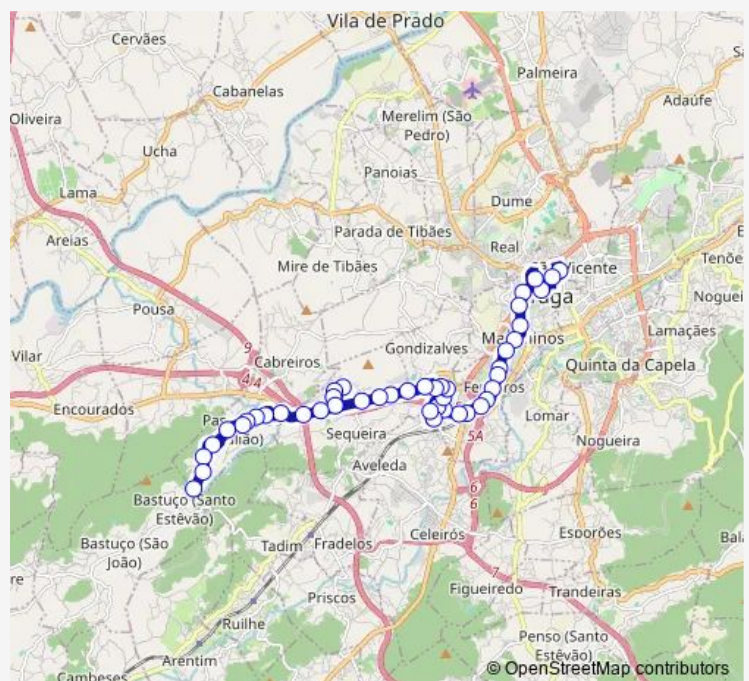

## Bus 036 Avenida General Norton de Matos - S. Julião Passos

[Go to website](#)

### Direction

Norton Matos I — S. Julião Passos (Fábrica II-Serração)

33 stops

[Open route schedule](#)

- Norton Matos I
- Carmo (Mercado)
- Cons Torres Almeida (Pópulo)
- S Martinho (Viaduto)
- Irmãos Roby
- Rotunda Estação li
- Caires
- Padre Cruz (Moura Coutinho)
- Padre Cruz (P Falcões)
- Padre Cruz (Cruzeiro)
- Padre Cruz (Livramento)
- Frei J Vilaça
- Nova Variante
- Extremo I (Amarela)
- Extremo li
- Extremo III (Cruzamento)
- Sequeira I (Limite 1/2)
- Sequeira li
- Sequeira (Parque)
- Sequeira III (Carvalho)
- Sequeira IV (Parques)

### Route schedule

Norton Matos I — S. Julião Passos (Fábrica II-Serração)

Monday	—
Tuesday	—
Wednesday	—
Thursday	—
Friday	07:50
Saturday	—
Sunday	—

### Route info

Direction: Norton Matos I

Stops: 33

Trip Duration: 0 hour 25 min

036 — Avenida General Norton de Matos - S. Julião Passos

Sequeira V

Sequeira Vi

Outeiro I