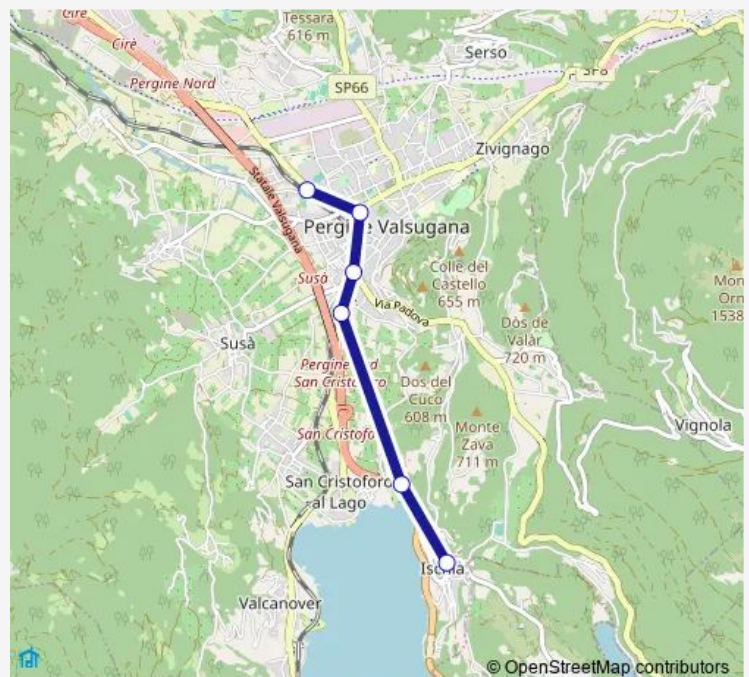

### Direction

Ischia di Pergine — Pergine V. Intermodale

6 stops

[Open route schedule](#)

Ischia di Pergine

S.Cristoforo. Htl Meridiana

Pergine V. Via Al Lago

Pergine V. Bivio Susa'

### Route schedule

Ischia di Pergine — Pergine V. Intermodale

Monday 08:48-17:28

Tuesday 08:48-17:28

Wednesday 08:48-17:28

Thursday 08:48-17:28

Friday 08:48-17:28

Saturday 08:48-11:48

### Route info

Direction: Ischia di Pergine

Stops: 6

Trip Duration: 0 hour 9 min

■ B464 — Linea 4 Pergine Valsugana - Ischia

BusMaps

**Direction**

Pergine V.S.Pietro Parch.Curie — Ischia di Pergine