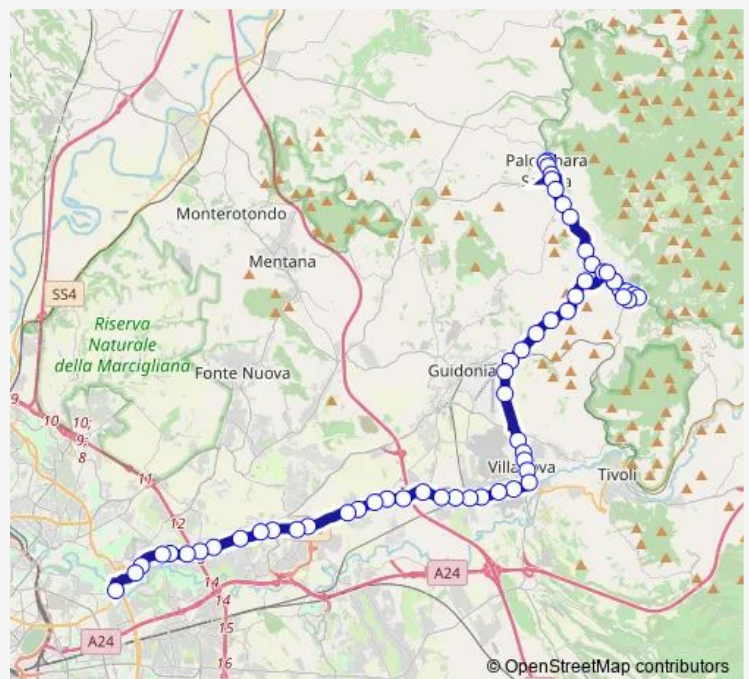

Marcellina | Cimitero # f11723

Marcellina | Via Roma Via Gramsci # f11724

Route schedule

Palombara | Viale Rieti # f14836 — ROMA | Ponte Mammolo (Metro B) # f9021

Monday 04:45-07:05

Tuesday 04:45-07:05

Wednesday 04:45-07:05

Thursday 04:45-07:05

Friday 04:45-07:05

Saturday —

Sunday 05:30-18:00

Route info

Direction: Palombara | Viale Rieti # f14836

Stops: 59

Trip Duration: 1 hour 15 min

Palombara Sabina - Roma Ponte Mammolo # Pi615a

SAN Polo | Via Maremmana Via Peschie # f11725

Marcellina | Via Maremmana (Km 24) # f11726

Marcellina | Via Maremmana (Km 25) # f11727

Marcellina | Via Maremmana (Km 26) # f11728