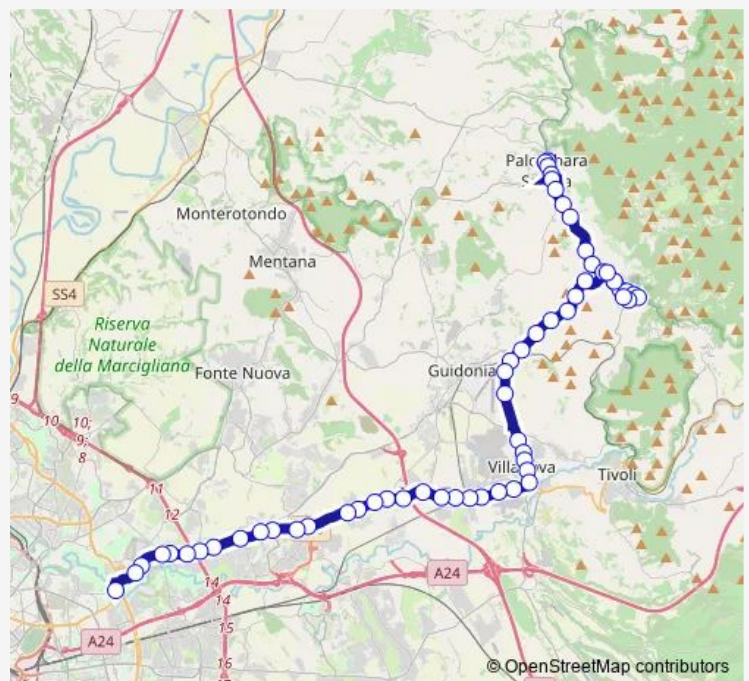

Palombara | Via Bolzano # f15073

Palombara | Viale Giovanni Xxiii # f15072

Palombara | Viale Tivoli Str. Piedimonte # f14839

Palombara | Viale Tivoli Str. S. Francesco # f14840

Palombara | Via Maremmana (Km 20) # f14841

Marcellina | Corso V. Emanuele Via Monte Grappa # f11815

Marcellina | Piazza Battisti # f11816

Marcellina | Piazza V. Veneto # f11719

Marcellina | Via Europa Via Stazione # f14846

Marcellina | Via Stazione Via Colombo # f11721

Marcellina | Cimitero # f11723

Marcellina | Via Roma Via Gramsci # f11724

Route schedule

Palombara | Viale Rieti # f14836 — Roma | Ponte Mammolo (Metro B) # f9021

Monday	04:45-07:05
Tuesday	04:45-07:05
Wednesday	04:45-07:05
Thursday	04:45-07:05
Friday	04:45-07:05
Saturday	—
Sunday	05:30-18:00

Route info

Direction: Palombara | Viale Rieti # f14836

Stops: 59

Trip Duration: 1 hour 10 min

Palombara Sabina - Roma Ponte Mammolo # Pi615a

SAN Polo | Via Maremmana Via Peschie # f11725

Marcellina | Via Maremmana (Km 24) # f11726