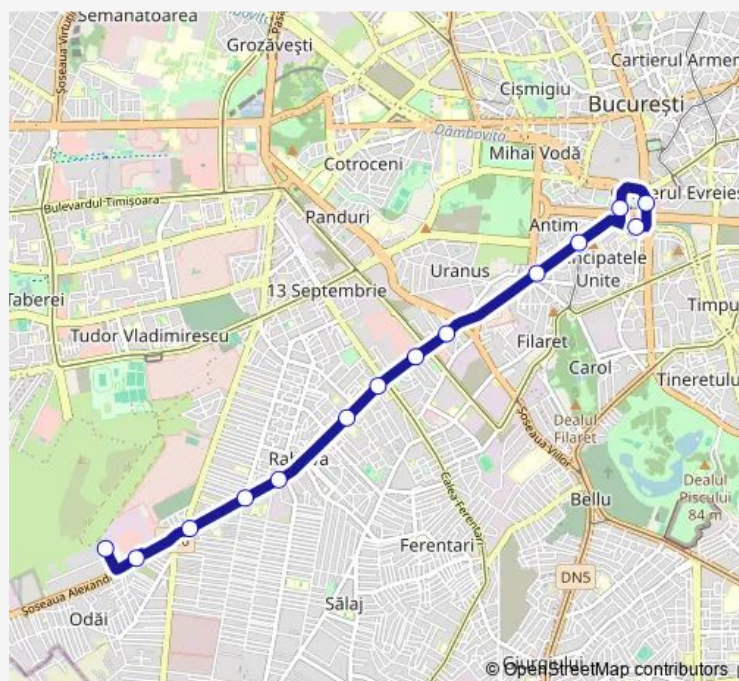

Piata Regina Maria

Piata Chirigiu

Soseaua Progresului

Sebastian

Petre Ispirescu

Piata Rahova

Teius

Antiaeriana

Friday 00:00-23:30

Saturday 00:00-23:30

Sunday 00:00-23:30

Route info

Direction: Piata Unirii 2

Stops: 14

Trip Duration: 0 hour 18 min

Direction

Autobaza Alexandria — Piata Unirii 2

12 stops

[Open route schedule](#)

Autobaza Alexandria

Depoul Alexandria

Antiaeriana

Teius

Piata Rahova

Petre Ispirescu

Calea Rahovei

Soseaua Progresului

Piata Chirigiu

Piata Regina Maria

11 Iunie

Piata Unirii 2

Route schedule