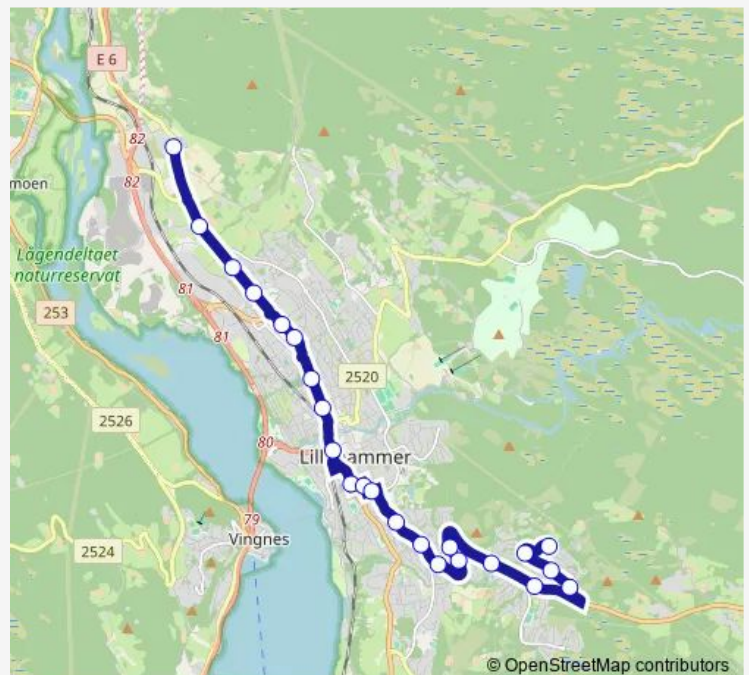

Thursday 06:27-23:10

Friday 06:27-23:10

Saturday 08:10-22:57

Sunday 10:57-21:57

Route info

Direction: Universitetet i Innlandet Storhove

Stops: 22

Trip Duration: 0 hour 28 min

■ B4 — INN Storhove - Vårsetergrenda

BusMaps

Direction

Universitetet i Innlandet Storhove — Rødsildrevegen

23 stops

[Open route schedule](#)

Universitetet i Innlandet Storhove

Sørsvevegen