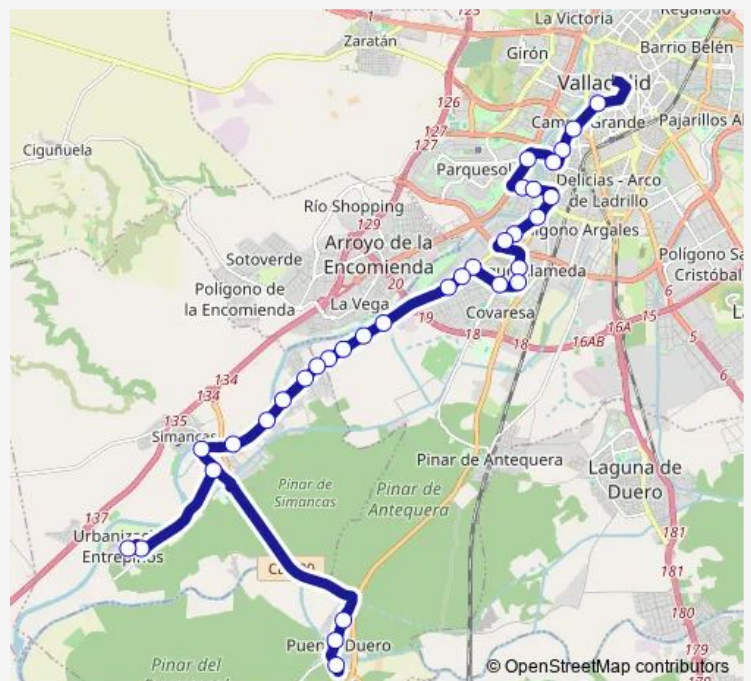

Paseo Zorrilla 364 esquina Vinos de Rueda

Calle Vinos de Rueda esquina Cañada Real

Camino Viejo Simancas frente Vega de Valde tronco

Camino Viejo Simancas frente 167 esquina Barcelona

Camino Viejo Simancas Urb. Santa Ana

Camino Viejo Simancas El Barrio

Camino Viejo Simancas frente ES Imagen y Sonido

Camino Viejo Simancas El Pino

Route schedule

Plaza Zorrilla 3 esquina Santiago — Cañada Valdestillas 21

Monday	—
Tuesday	—
Wednesday	—
Thursday	—
Friday	24:00-02:00 ⁺¹
Saturday	03:00-02:00 ⁺¹
Sunday	03:00

Route info

Direction: Plaza Zorrilla 3 esquina Santiago

Stops: 33

Trip Duration: 0 hour 55 min

B4 — Plaza Zorrilla - Camino Viejo Simancas

Camino Viejo Simancas Inea

Camino Viejo Simancas frente Pago La Bomba

Camino Viejo Simancas El Pichón

Camino Viejo Simancas frente Encinas

Camino Viejo Simancas frente Las Lagunillas

Camino Viejo Simancas frente Urb. Las Aceñas

Camino Viejo Simancas puente

Carretera Pesqueruela frente 1 esquina Carretera Puente-
eduro