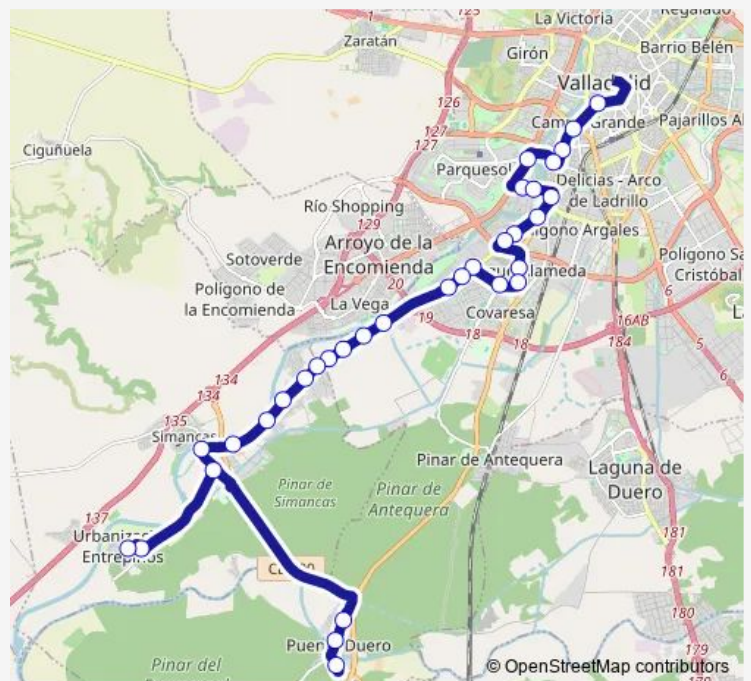

Camino Viejo Simancas El Barrio

Camino Viejo Simancas frente ES Imagen y Sonido

Camino Viejo Simancas El Pino

Route schedule

Plaza Zorrilla 3 esquina Santiago — Cañada Valdestillas 21

Monday	—
Tuesday	—
Wednesday	—
Thursday	—
Friday	24:00-02:00 <sup>+1</sup>
Saturday	03:00-02:00 <sup>+1</sup>
Sunday	03:00

Route info

Direction: Plaza Zorrilla 3 esquina Santiago

Stops: 33

Trip Duration: 0 hour 55 min

B4 — Plaza Zorrilla - Camino Viejo Simancas

Camino Viejo Simancas Inea

Camino Viejo Simancas frente Pago La Bomba

Camino Viejo Simancas El Pichón

Camino Viejo Simancas frente Encinas

Camino Viejo Simancas frente Las Lagunillas

Camino Viejo Simancas frente Urb. Las Aceñas

Camino Viejo Simancas puente

Carretera Pesqueruela frente 1 esquina Carretera Puente-  
eduro

## Route info

Direction: Cañada Valdestillas 21

Stops: 37

Trip Duration: 1 hour 5 min

Camino Viejo Simancas 15 esquina Vereda

Paseo Zorrilla 101 Lava

Plaza Doctor Quemada Iglesia Santo Domingo Guzmán

Avenida Medina del Campo frente Barlovento