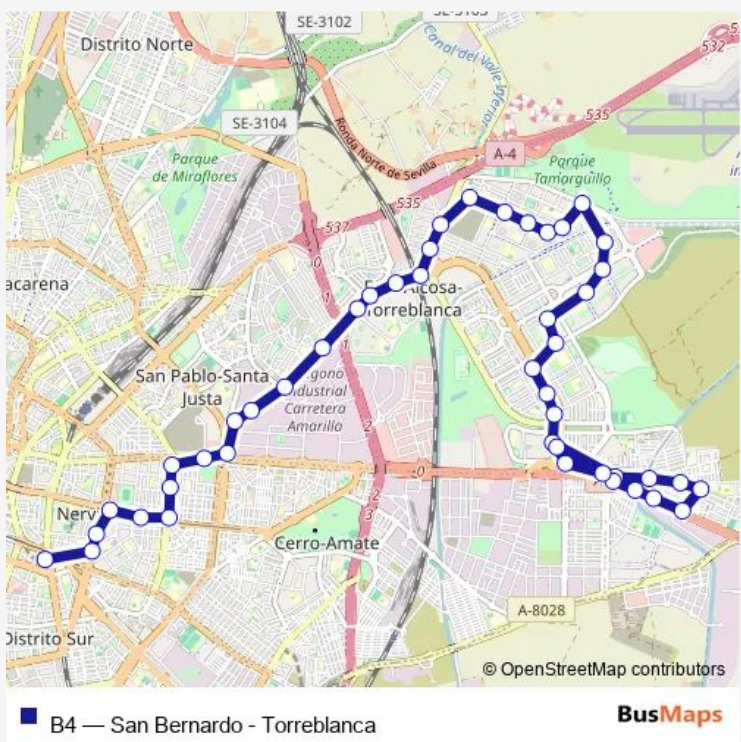

Bus B4 San Bernardo - Torreblanca

[Go to website](#)

Direction
 Aeronautica Av. (Edif.Helios) — Dr. Ordoñez de La Barrera
 39 stops
[Open route schedule](#)

- Aeronautica Av. (Edif.Helios)
- Av. Las Ciencias (Edif. Las Camelias)
- Avda. Las Ciencias (Edif. Albéniz)
- Avda. Las Ciencias (Edif. Entreflores)
- Flor de Gitanilla (Flor de Retama)
- Dra. Navarro Rodríguez
- Faustino Gutierrez-Al(Periodista Eduardo)
- Faustino Gutierrez-Al(Leonardo del Castil
- Avenida Emilio Lemos (Vietnam)
- Japon (Sendai)
- Indonesia (Bangladesh)
- Republica de China Av(Birmania)
- Avda. Fernando Corral
- Ciudad de Chiva (Plaza Encina del Rey)
- Ciudad de Chiva (Marañón Lavín)
- Ciudad de Chiva (Ciudad de Liria)
- Ciudad de Chiva (Ciudad de Alfajar)
- Secoya (Parque Alcosa)
- Secoya (Palacio de Congressos)
- Alcalde Luis Uruñuela (Jardines Edén)
- Alcalde Luis Uruñuela (Resid. Al Alba)

Route schedule
 Aeronautica Av. (Edif.Helios) — Dr. Ordoñez de La Barrera

Monday	06:12-22:33
Tuesday	06:12-22:33
Wednesday	06:12-22:33
Thursday	06:12-22:33
Friday	06:12-22:33
Saturday	06:10-22:34
Sunday	07:11-22:49

Route info
 Direction: Aeronautica Av. (Edif.Helios)
 Stops: 39
 Trip Duration: 0 hour 58 min

La Acogida Plaza

Fernando Zobel

Luis Fuente Bejarano

Alcalde Luis Uruñuela (Las Góndolas)

Montes Sierra (SE-30)

Sunday 07:00-23:35

Route info

Direction: Dr. Ordoñez de La Barrera

Stops: 46

Trip Duration: 1 hour 9 min

Avda. Seneca (Rodriguez Castillejo)

Japon (Hong-Kong)

Periodista Juan Tribuna