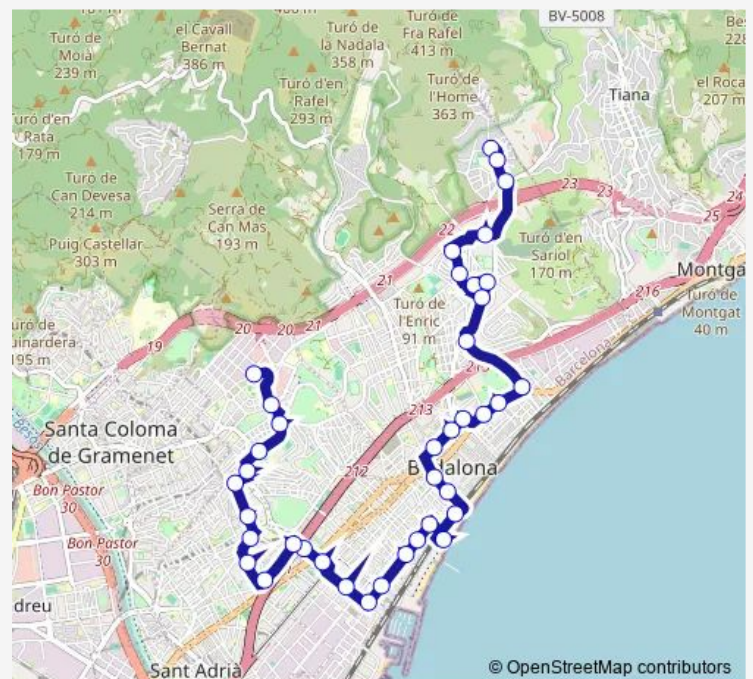

Thursday 04:45-22:40

Friday 04:45-22:40

Saturday 05:30-22:40

Sunday 08:00-22:15

Route info

Direction: Mas Ram

Stops: 39

Trip Duration: 0 hour 38 min

B4 — Montigalà-Mas Ram

BusMaps

Pl. Gas

Indústria - Roger de Flor

Indústria - Ponent

Indústria - Antoni Bori

Antoni Bori - Guifré

Metro Gorg

Lloreda - Pau Picasso

Lloreda

Olof Palme - Montigalà

Comunitat Europea - Montigalà

Direction

Comunitat Europea - Montigalà — Mas Ram

40 stops

[Open route schedule](#)

Saturday 05:30-22:40

Sunday 08:00-22:10

Route info

Direction: Comunitat Europea - Montigalà

Stops: 40

Trip Duration: 1 hour 0 min

Francesc Layret

Sant Bru - Prim