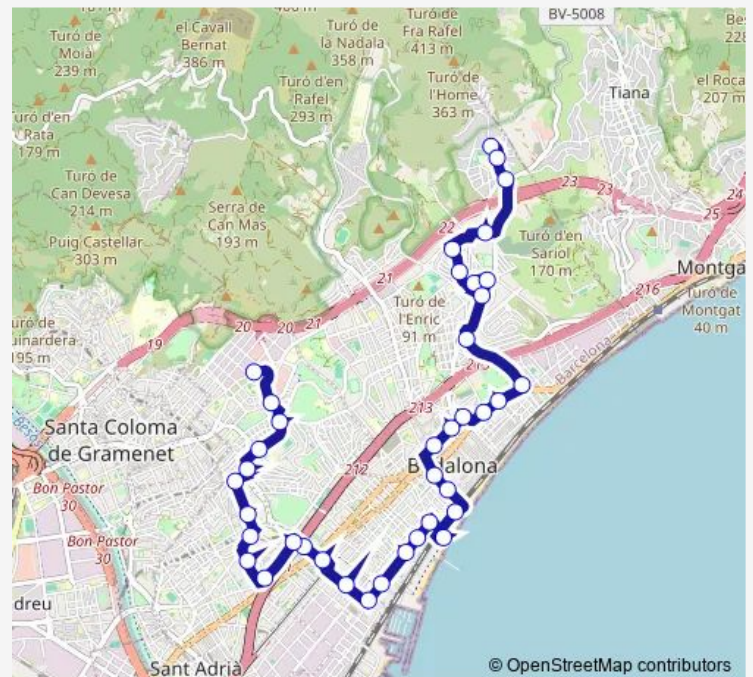

Platja - Piscina Municipal

Pg. Marítim - Pont del Petroli

Pl. Ernest Lluch

Route schedule

Mas Ram — Comunitat Europea - Montigalà

Monday 04:45-22:40

Tuesday 04:45-22:40

Wednesday 04:45-22:40

Thursday 04:45-22:40

Friday 04:45-22:40

Saturday 05:30-22:40

Sunday 08:00-22:15

Route info

Direction: Mas Ram

Stops: 39

Trip Duration: 0 hour 38 min

Lloreda

Olof Palme - Montigalà

Comunitat Europea - Montigalà

Direction

Comunitat Europea - Montigalà — Mas Ram

40 stops

[Open route schedule](#)

Comunitat Europea - Montigalà

Sunday 08:00-22:10

Route info

Direction: Comunitat Europea - Montigalà

Stops: 40

Trip Duration: 1 hour 2 min

Francesc Layret

Sant Bru - Prim

Casagemes