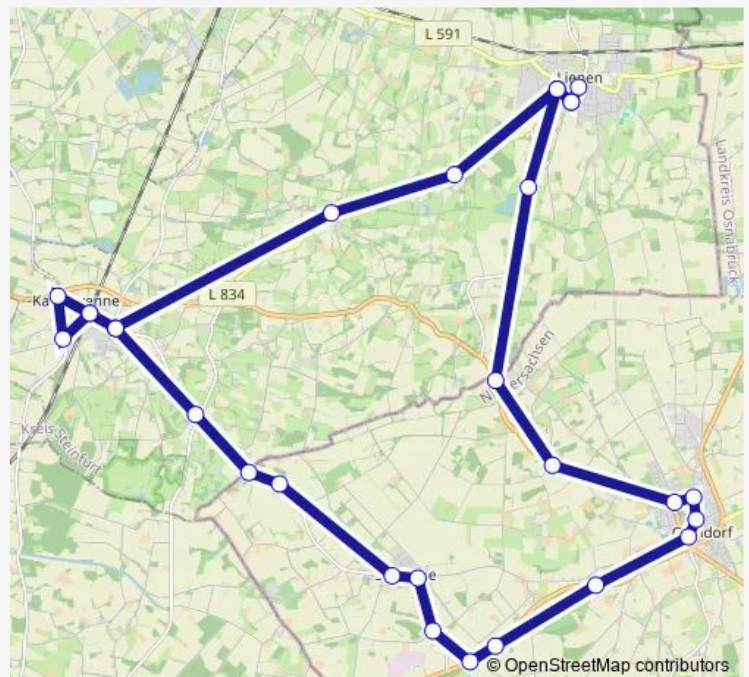

Bus B4

[Go to website](#)

Direction

Sundern, Die Fabrik — Sundern, Die Fabrik

37 stops

[Open route schedule](#)

- Sundern, Die Fabrik
- Sundern, Schirgiswalder Platz
- Sundern, Bourhahn
- Sundern, Grüner Weg
- Sundern, Im Hahn
- Sundern, Hüttmann
- Amecke, Illingheim
- Amecke, Schützenhalle
- Amecke, Friedhof
- Amecke, Am Roden
- Amecke, Anlegestelle MS Sorpe
- Amecke, Zeltplatz 4
- Amecke, Nordic Ferienpark
- Amecke, Zeltplatz 2
- Langscheid, N. Klinik Sorpesee
- Langscheid, Sparkasse
- Langscheid, Haus des Gastes
- Langscheid, Brunnenstr
- Langscheid, Staumauer
- Langscheid, Seegarten
- Langscheid, Strandbad

Route schedule

Sundern, Die Fabrik — Sundern, Die Fabrik

Monday	08:50-10:50
Tuesday	—
Wednesday	08:50-10:50
Thursday	08:50-10:50
Friday	08:50-10:50
Saturday	—
Sunday	—

Route info

Direction: Sundern, Die Fabrik

Stops: 37

Trip Duration: 0 hour 56 min

■ B4

BusMaps

Amecke, Zeltplatz 2

Amecke, Nordic Ferienpark

Amecke, Zeltplatz 4

Amecke, Anlegestelle MS Sorpe

Sundern, Hubertustunnel

Sundern, Hauptstraße

Sundern, Sparkasse

Sundern, Die Fabrik

Direction

Kattenvenne, Bahnhof — Kattenvenne, Bahnhof

29 stops

[Open route schedule](#)