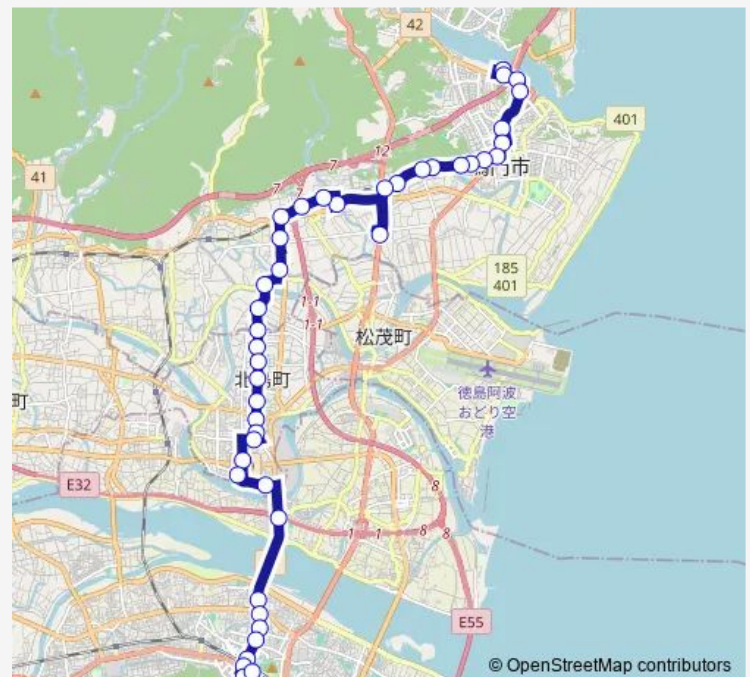

立道

大幸北

大幸

Route schedule

ボートレース鳴門 — 徳島駅前 (降車専用)

Monday 06:27-19:17

Tuesday 06:27-19:17

Wednesday 06:27-19:17

Thursday 06:27-19:17

Friday 06:27-19:17

Saturday 07:27-18:57

Sunday 07:27-18:57

Route info

Direction: ボートレース鳴門

Stops: 43

Trip Duration: 1 hour 17 min

33 立道線

BusMaps

牛屋島

馬詰

太郎八須

北村

北村団地

北中村

Stops: 43

Trip Duration: 1 hour 11 min

小森

大代

木津原地

道の駅くるくる なんと

木津元村南

金比羅前