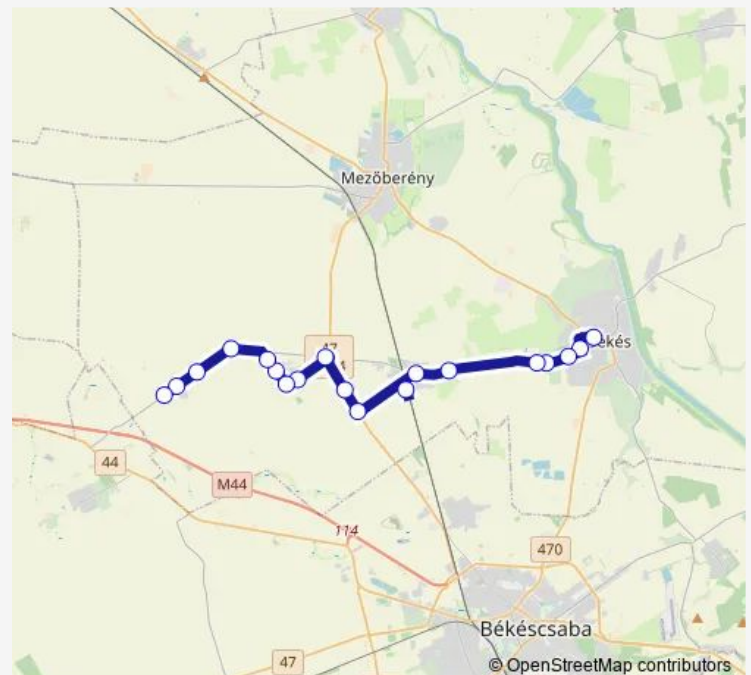

Békés, temető bejárati út

Békés, Oncsa-kertek

Békés, Téglagyár

Murony, Murvahelyi dűlő

Murony, Petőfi utca

Murony, vasútállomás

Muronyi elágazás

Murony, Sertéshízlaló

Kamut, mezőberényi elágazás

Kamut, Rákóczi utca

Kamut, Nagy Demeter utca

Kamut, iskola

Kamut, községháza

Kamut, Debreceni-csúcs

Kamut, 15-ös kilométerkő

Kamut, Gyúrpusztá mezőgazdasági telep

Kamut, Gyúrpusztá

Route schedule

Békés, autóbusz-állomás — Kamut, Gyúrpusztá

Monday	05:50-17:00
Tuesday	05:50-17:00
Wednesday	05:50-17:00
Thursday	05:50-17:00
Friday	05:50-17:00
Saturday	08:00-17:00
Sunday	08:00-17:00

Route info

Direction: Békés, autóbusz-állomás

Stops: 19

Trip Duration: 0 hour 30 min

4847 — Békés - Murony - Kamut

Direction

Kamut, Gyúrpuszta — Békés, autóbusz-állomás

19 stops