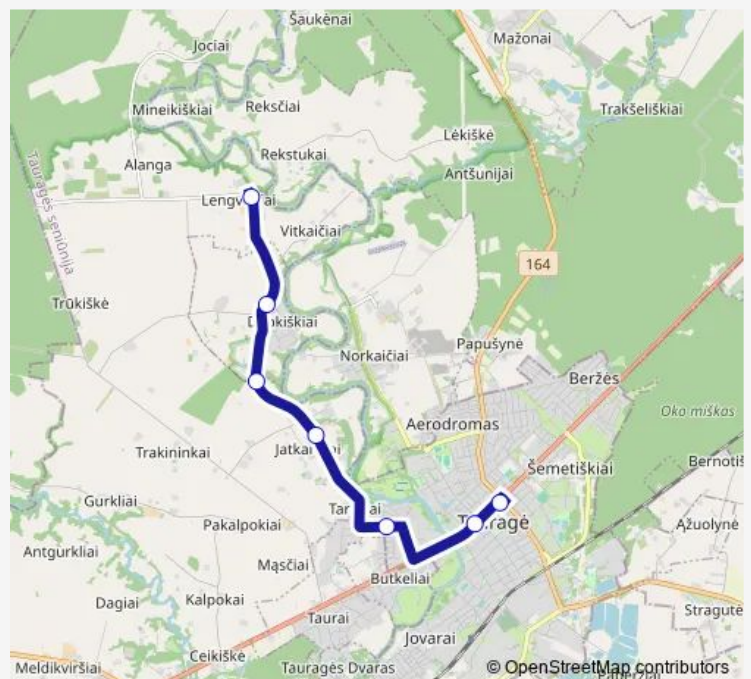

Tarailių st.

Jatkančiai

Duobės kalnas

Dapkiškiai

Pilaitė

Route schedule

Tauragės autobusų stotis — Pilaitė

Monday 07:00

Tuesday 07:00

Wednesday 07:00

Thursday 07:00

Friday 07:00

Saturday —

Sunday —

Route info

Direction: Tauragės autobusų stotis

Stops: 7

Trip Duration: 0 hour 18 min

T35 — Tauragė - Pilaitė

Direction

Pilaitė — Tauragės autobusų stotis

7 stops

[Open route schedule](#)

Pilaitė

Monday 07:22

Tuesday 07:22

Wednesday 07:22

Thursday 07:22

Friday 07:22

Saturday —

Sunday —

Route info