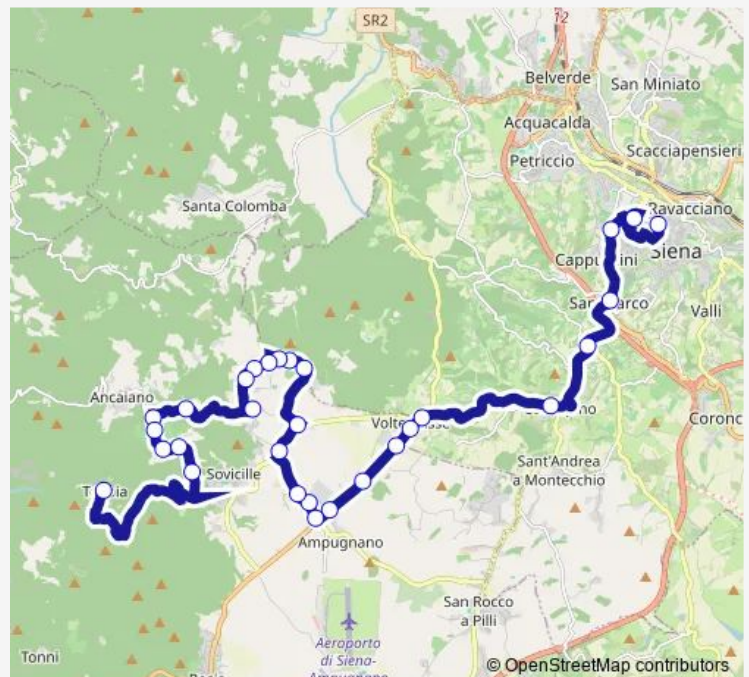

Bv.Valacchio

Route schedule

Piazza Gramsci — Tegoia

Monday 13:45

Tuesday 13:45

Wednesday 13:45

Thursday 13:45

Friday 13:45

Saturday 13:45

Sunday —

Route info

Direction: Piazza Gramsci

Stops: 30

Trip Duration: 0 hour 50 min

Caldana Poggiarello

Bv. Casello E Strata

Piscialembita

St.Montag.La Km.0,5 Ancai

St.Montag.La Km.0,8 Ancai

St.Montag.La Op.Trecciano

St.Montag.La Km.0,3 Trec

Campeggio La Montagnola

Tegoia

Direction

Wednesday 07:15

Thursday 07:15

Friday 07:15

Saturday 07:15

Sunday —

Route info

Direction: Tegoia

Stops: 30