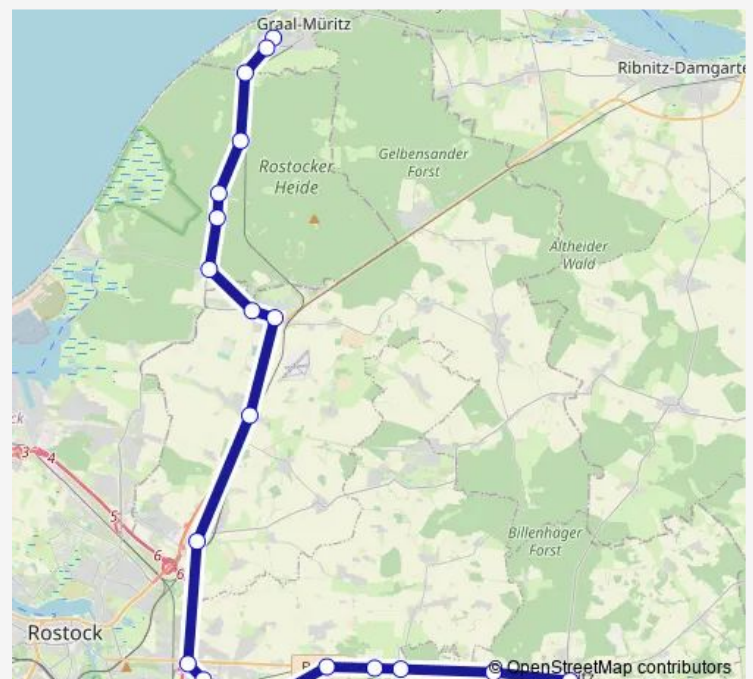

Broderstorf Schule Carbäk

Hohenfelde bei Rostock

Broderstorf, Bahnhof

Kösterbeck, Am Wald

Kösterbeck West

Roggentin, Dorfplatz

Roggentin, Am Campus

Neu Roggentin

Müggenburg

Torfbrücke

Graal Müritz, Süd

Route schedule

Sanitz, Zob — Graal Müritz, Ostssering

Monday 06:35

Tuesday 06:35

Wednesday 06:35

Thursday 06:35

Friday 06:35

Saturday —

Sunday —

Route info

Direction: Sanitz, Zob

Stops: 23

Trip Duration: 1 hour 0 min

140

BusMaps

Graal Müritz, Förderschule

Graal Müritz, Ostssering

Direction

Graal Müritz, Förderschule — Sanitz, Zob

21 stops

[Open route schedule](#)