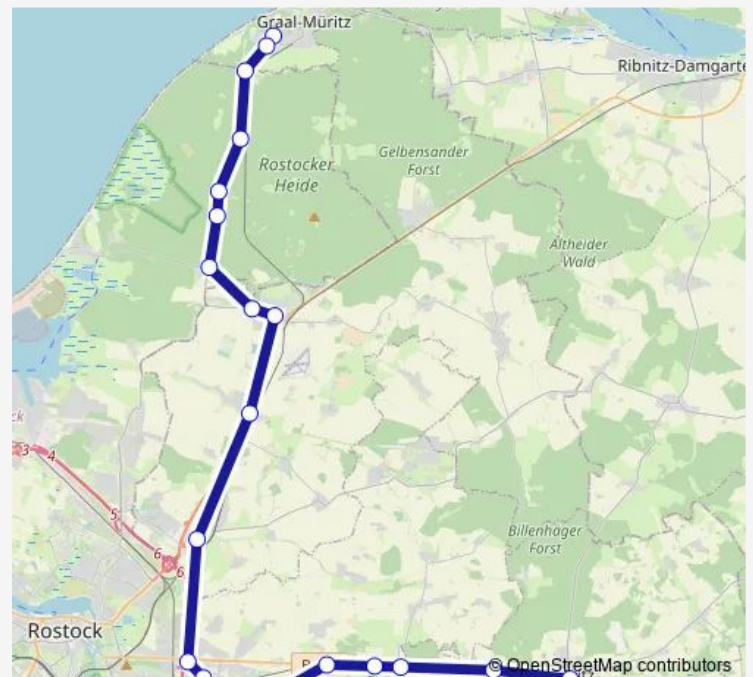

Bentwisch

Neu Roggentin

Roggentin, Am Campus

Roggentin, Dorfplatz

Kösterbeck West

Kösterbeck, Am Wald

Broderstorf, Bahnhof

Hohenfelde bei Rostock

Thursday 13:45

Friday 13:45

Saturday —

Sunday —

Route info

Direction: Graal Müritz, Förderschule

Stops: 21

Trip Duration: 0 hour 54 min

140

BusMaps

Direction

Sanitz, Zob — Graal Müritz, Ostssering

23 stops

[Open route schedule](#)

Sanitz, Zob

Groß Lüsewitz, Abzweig

Broderstorf Schule Carbak

Hohenfelde bei Rostock

Broderstorf, Bahnhof

Kösterbeck, Am Wald

Kösterbeck West

Roggentin, Dorfplatz

Roggentin, Am Campus

Neu Roggentin