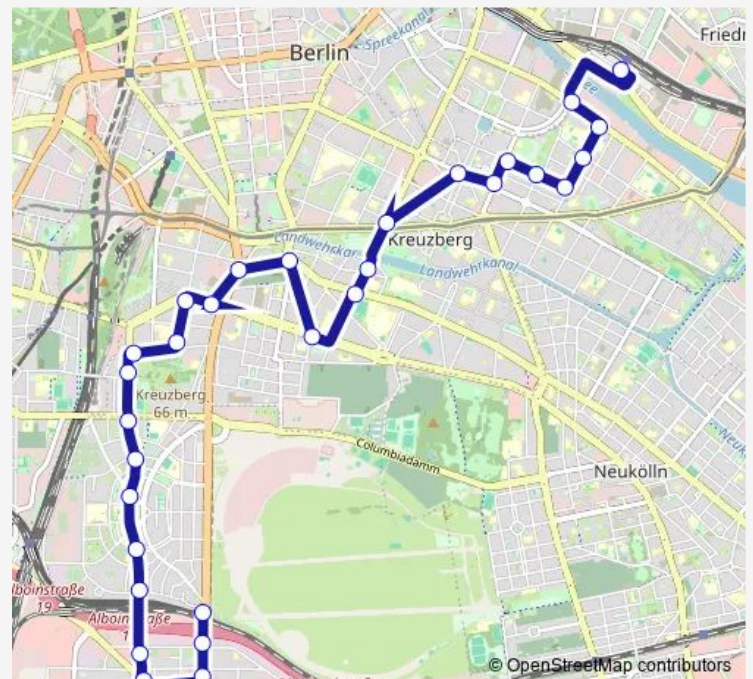

Berlin, Dudenstr./Katzbachstr.

Monumentenstr. (Berlin)

Viktoriapark (Berlin)

Kreuzberg/Wasserfall (Berlin)

Hornstr.(Berlin)

U Mehringdamm (Berlin)

U Gneisenaustr. (Berlin)

Gneisenaustr./Baerwaldstr. (Berlin)

Urbanstr./Baerwaldstr. (Berlin)

Wilmsstr. (Berlin)

U Prinzenstr. (Berlin)

Route schedule

S+U Tempelhof (Berlin) — S Ostbahnhof (Berlin)

Monday	04:41-00:02 ⁺¹
Tuesday	04:41-00:02 ⁺¹
Wednesday	04:41-00:02 ⁺¹
Thursday	04:41-00:02 ⁺¹
Friday	04:41-00:02 ⁺¹
Saturday	05:24-00:04 ⁺¹
Sunday	06:54-00:23 ⁺¹

Route info

Direction: S+U Tempelhof (Berlin)

Stops: 34

Trip Duration: 0 hour 44 min

140

BusMaps

Prinzenstr./Ritterstr. (Berlin)

Segitzdamm (Berlin)