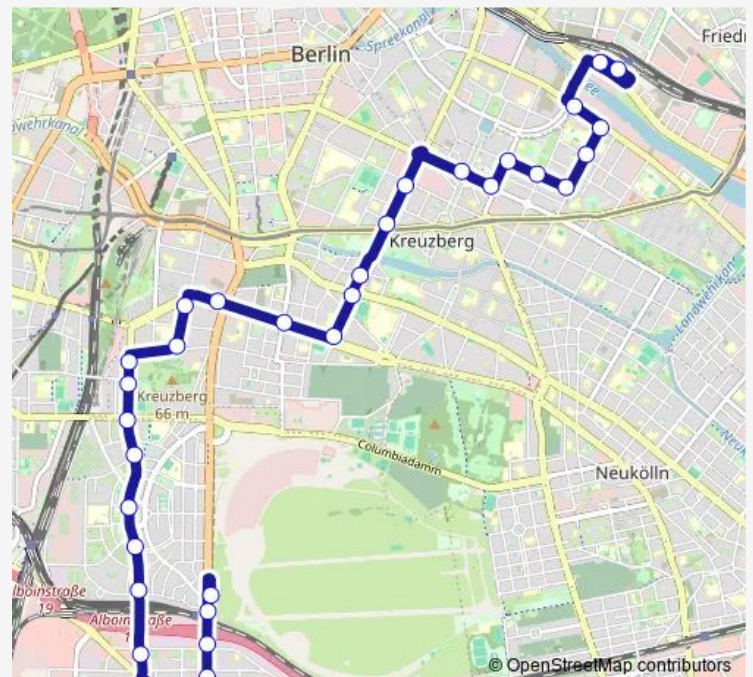

Waldemarstr./Adalbertstr. (Berlin)

Mariannenplatz (Berlin)

Waldemarstr./Audre-Lorde-Str. (Berlin)

Wrangelstr. (Berlin)

Audre-Lorde-Str. (Berlin)

Bethaniendamm (Berlin)

S Ostbahnhof (Berlin)

S Ostbahnhof (Berlin)

Route schedule

U Mehringdamm (Berlin) — S Ostbahnhof (Berlin)

Monday	13:10-18:30
Tuesday	13:10-18:30
Wednesday	13:10-18:30
Thursday	13:10-18:30
Friday	13:10-18:30
Saturday	05:22-07:02
Sunday	06:52

Route info

Direction: U Mehringdamm (Berlin)

Stops: 18

Trip Duration: 0 hour 31 min

140

BusMaps

Direction

S+U Tempelhof (Berlin) — S Ostbahnhof (Berlin)

32 stops

[Open route schedule](#)

S+U Tempelhof (Berlin)

S+U Tempelhof (Berlin)

U Tempelhof/Ringbahnstr. (Berlin)

U Alt-Tempelhof (Berlin)

Berlinickeplatz (Berlin)

Ringbahnstr. (Berlin)

Berlin, Boelckestr./Hoeppnerstr.