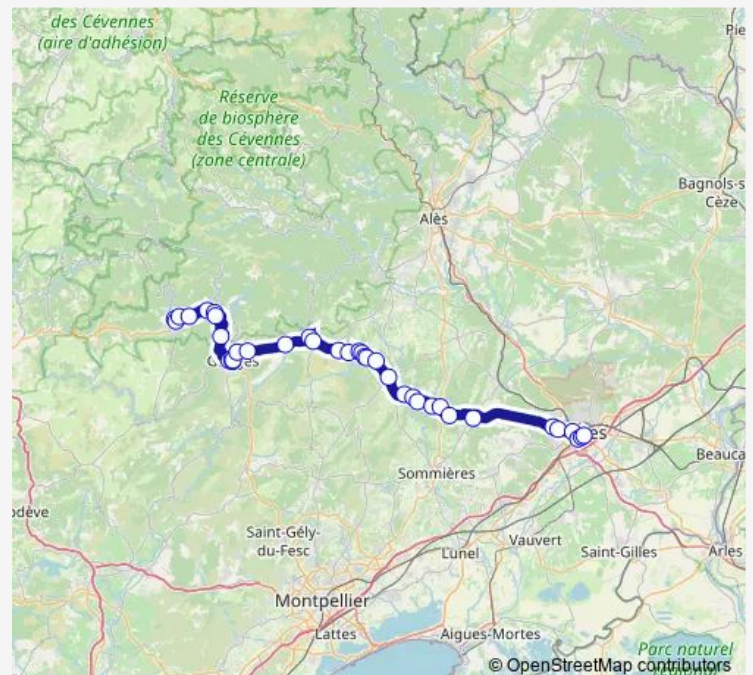

LE Vigan - Terrisse

LE Vigan - Tessan

### Route schedule

VIC-LE-Fesq - D999 — LE Vigan - Cité Scolaire

Monday 06:35

Tuesday 06:35

Wednesday 06:35

Thursday 06:35

Friday 06:35

Saturday —

### Route info

Direction: VIC-LE-Fesq - D999

Stops: 23

Trip Duration: 1 hour 30 min

140 — LE Vigan - Nimes

LE Vigan - Communauté de Communes

LE Vigan - Cité Scolaire