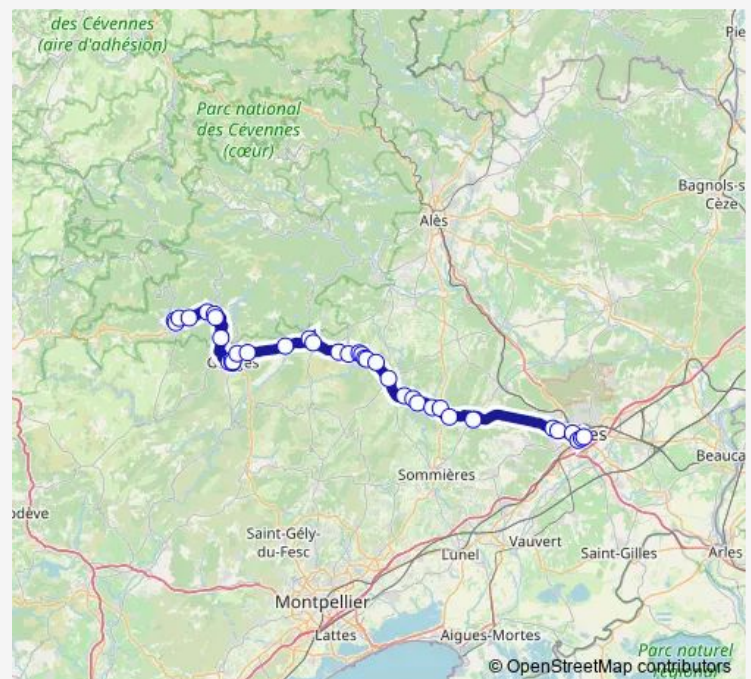

### Route schedule

LE Vigan - Cité Scolaire — VIC-LE-FESQ - Relais la Nouvelle

Monday 17:15-19:20

Tuesday 17:15-19:20

Wednesday 12:25

Thursday 17:15-19:20

Friday 17:15-19:20

Saturday —

### Route info

Direction: LE Vigan - Cité Scolaire

Stops: 29

Trip Duration: 1 hour 30 min

140 — LE Vigan - Nimes

SAUVE - Moulin Neuf

SAUVE - Magnanerie

QUISSAC - Carrefour Route d'Alès