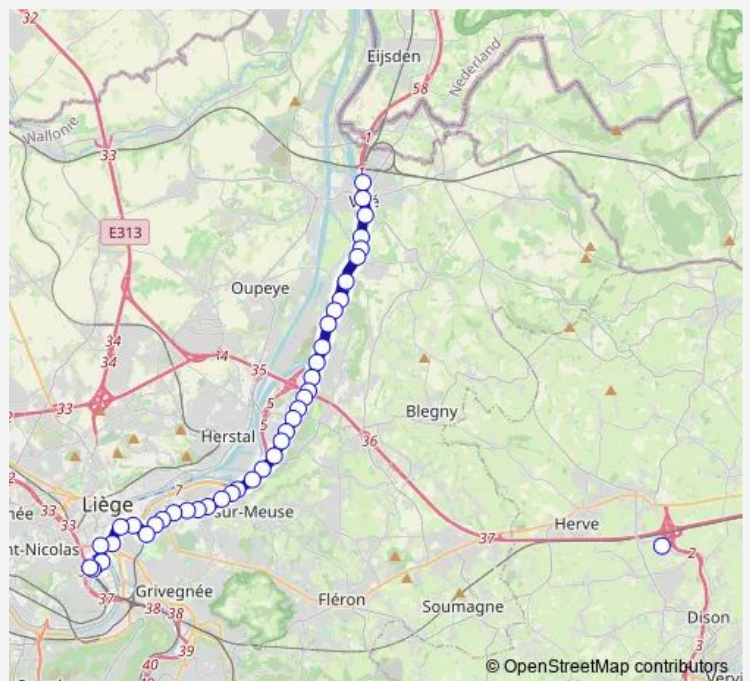

Souverain-Wandre Eglise

Wandre Auberge

Wandre Station de pompage

Route schedule

Liège Gare des Guillemins - Quai C — Visé Place des Déportés

Monday 05:50-22:30

Tuesday 05:50-22:30

Wednesday 05:50-22:30

Thursday 05:50-22:30

Friday 05:50-22:30

Saturday 06:20-22:30

Sunday 09:15-22:30

Route info

Direction: Liège Gare des Guillemins - Quai C

Stops: 42

Trip Duration: 0 hour 43 min

Cheratte Sentier de Sartay

Cheratte Sentier de Sarolay

Cheratte Marcatchou

Argenteau Gare

Argenteau Pont de l'Autoroute

Argenteau Chaussée d'Argenteau

Argenteau Parc à containers

Vise Visé Pneus

Friday 05:08-21:15

Saturday 05:00-21:15

Sunday 08:05-21:15

Route info

Direction: Vise Place des Déportés

Stops: 40

Trip Duration: 0 hour 41 min

Jupille Interbrew