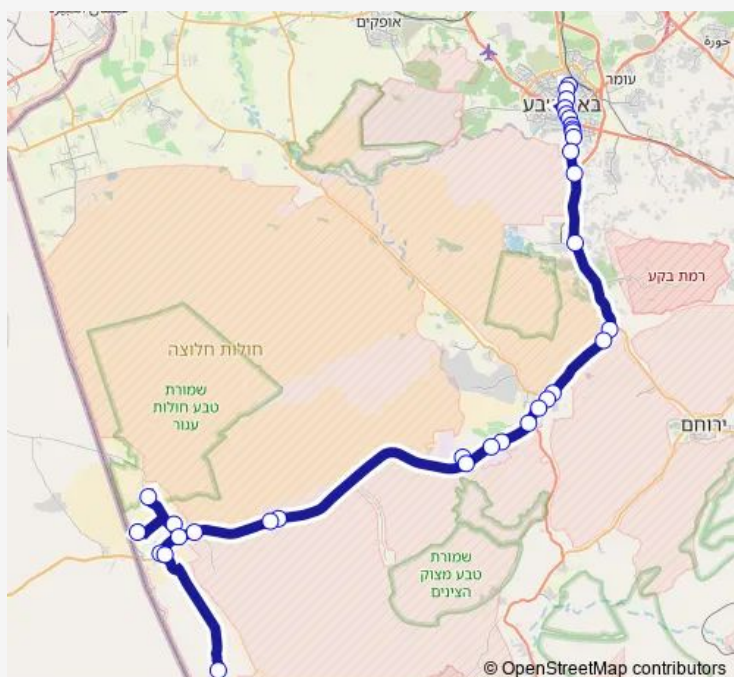

השוק העירוני/שדרות דוד חכם

סינמה סיטי/שדרות דוד חכם

צומת יצחק מצליח

אזור תעשייה עמק שרה

ישפרו פלאנט/דרך אילת

צומת מחנה נתן

צומת אוהלי קידר

צומת אוהלים (הנוקדים)

### Route schedule

מרפאות חוץ סורוקה/אוניברסיטת בן גוריון — עזוז/מרכז

Monday	18:15
Tuesday	18:15
Wednesday	18:15
Thursday	18:15
Friday	14:00
Saturday	—
Sunday	18:15

### Route info

Direction: מרפאות חוץ סורוקה/אוניברסיטת בן גוריון

Stops: 33

Trip Duration: 1 hour 48 min

אשלים מרכז

צומת אשלים

צומת הר קרן

צומת מחנה מפרשית

צומת קציעות למערב

כמהין

באר מילכה

קדש ברנע

צומת כמהין

צומת ניצנה

ניצנה/כפר נוער

עזח/מרכז