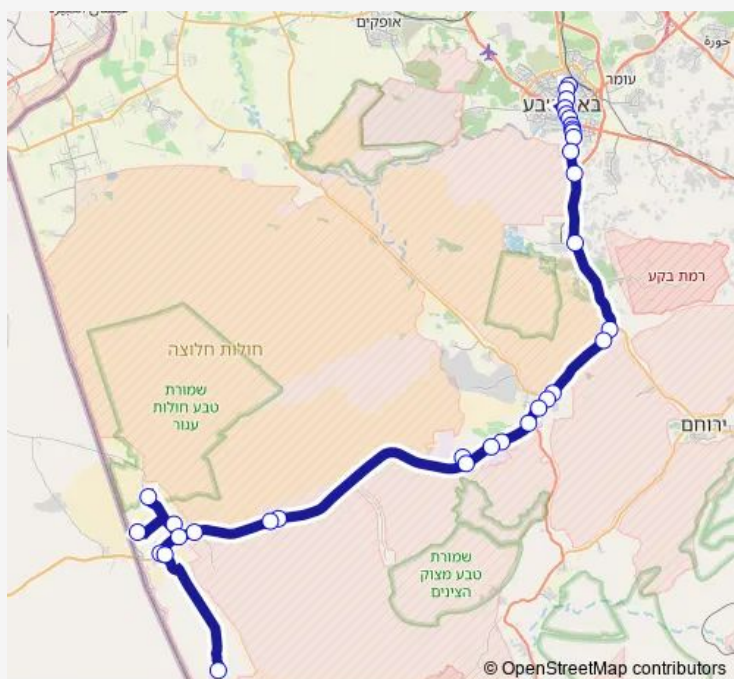

צומת מחנה נתן

צומת אוהלי קידר

צומת אוהלים (הנוקדים)

צומת נאות חובב

צומת הנגב

מחנה אריאל שרון/כביש 40

צומת משאבי שדה

צומת משאבים

מועצה אזורית רמת הנגב

צומת טללים

רוח מדבר

תחנה חקלאית נסיונית

Route schedule

מרפאות חוץ סורוקה/אוניברסיטת בן גוריון — עזוז/מרכז

Monday 18:15

Tuesday 18:15

Wednesday 18:15

Thursday 18:15

Friday 14:00

Saturday —

Sunday 18:15

Route info

Direction: מרפאות חוץ סורוקה/אוניברסיטת בן גוריון

Stops: 33

Trip Duration: 1 hour 48 min

אשלים מרכז

צומת אשלים

צומת הר קרן

צומת מחנה מפרשית

צומת קציעות למערב

כמהין

באר מילכה