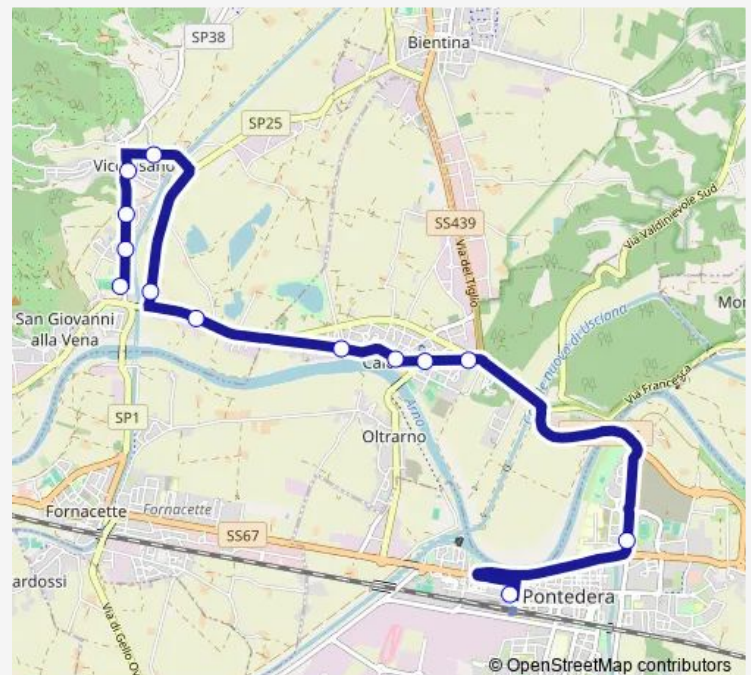

Cucigliana

La Valle V.Nenni Fr 28

Lugnano

Route schedule

Pontedera Corsia 6 — Lugnano

Monday	12:10
Tuesday	12:10
Wednesday	12:10
Thursday	12:10
Friday	12:10
Saturday	12:10
Sunday	—

Route info

Direction: Pontedera Corsia 6

Stops: 21

Trip Duration: 0 hour 30 min

140 — Vicopisano-Calcinaia-Pontedera

Direction

Pontedera Corsia 6 — Vicopisano P.Le Scuole Medie

12 stops

[Open route schedule](#)

Pontedera Corsia 6