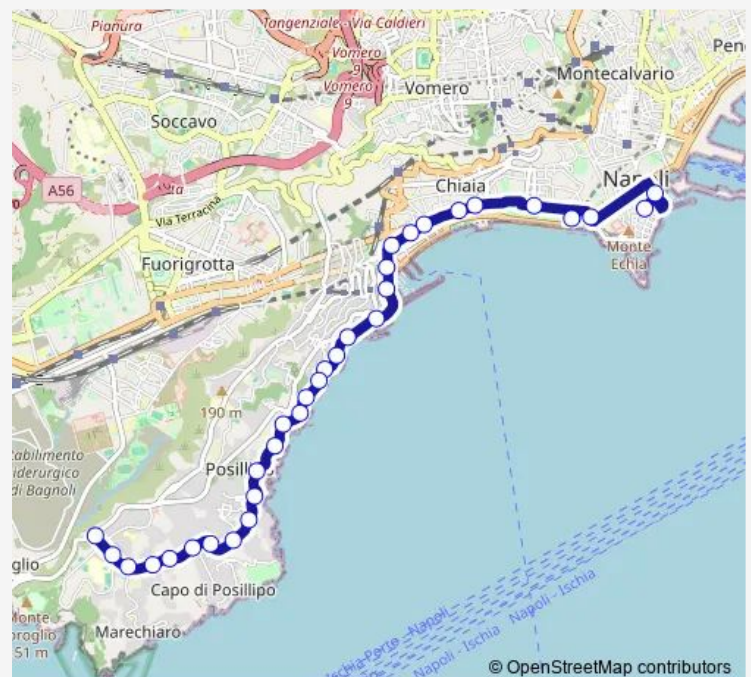

Thursday 05:49-23:36

Friday 05:49-23:36

Saturday 05:49-23:36

Sunday 05:49-23:36

Route info

Direction: Santa Lucia - Plebiscito

Stops: 32

Trip Duration: 0 hour 50 min

Posillipo - Rocca Belvedere

Posillipo

Posillipo

Posillipo - DI Giacomo

Posillipo - Istituto Cimarosa

Posillipo - Rione Primavera

S.Strato-Ricciardi

S.Strato - Boccaccio

Discesa Coroglio - Marechiaro

Discesa Coroglio-Istituto Denza

Posillipo Capo - Attestamento

Direction

Posillipo Capo - Attestamento — Santa Lucia - Plebiscito

37 stops

[Open route schedule](#)

Posillipo Capo - Attestamento

Sunday 05:20-23:10

Route info

Direction: Posillipo Capo - Attestamento

Stops: 37

Trip Duration: 0 hour 52 min

Riviera DI Chiaia - Consolato Americano

Riviera DI Chiaia

Riviera DI Chiaia