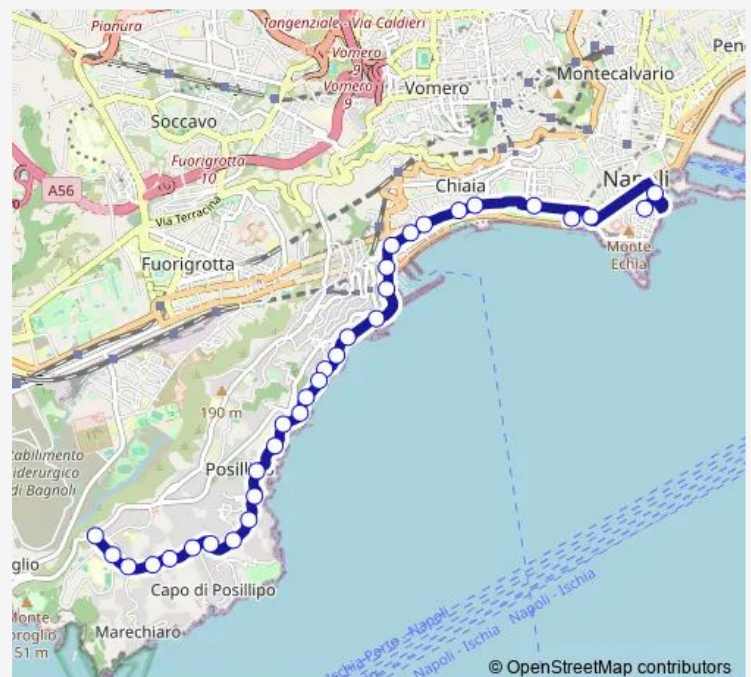

Thursday 05:49-23:36

Friday 05:49-23:36

Saturday 05:49-23:36

Sunday 05:49-23:36

Route info

Direction: Santa Lucia - Plebiscito

Stops: 32

Trip Duration: 0 hour 52 min

Posillipo - Rocca Belvedere

Posillipo

Posillipo

Posillipo - DI Giacomo

Posillipo - Istituto Cimarosa

Posillipo - Rione Primavera

S.Strato-Ricciardi

S.Strato - Boccaccio

Discesa Coroglio - Marechiaro

Discesa Coroglio-Istituto Denza

Posillipo Capo - Attestamento

Direction

Posillipo Capo - Attestamento — Santa Lucia - Plebiscito

37 stops

[Open route schedule](#)

Posillipo Capo - Attestamento

Sunday 05:20-23:10

Route info

Direction: Posillipo Capo - Attestamento

Stops: 37

Trip Duration: 0 hour 31 min

Riviera DI Chiaia - Consolato Americano

Riviera DI Chiaia

Riviera DI Chiaia