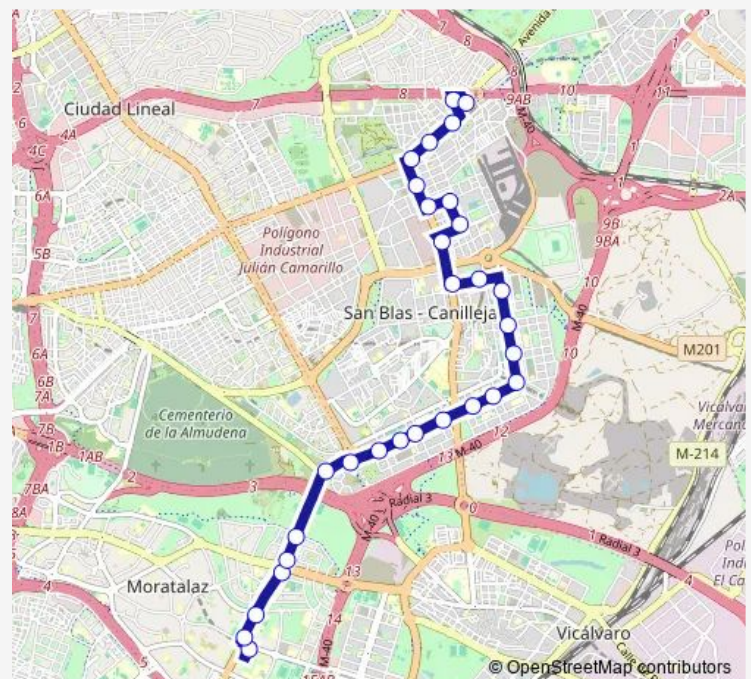

Suecia - Avenida De Canillejas

Avenida De Guadalajara - Albericia

Avenida Guadalajara - República Eslovaca

Route schedule

Canillejas — Pavones

Monday 06:00-23:15

Tuesday 06:00-23:15

Wednesday 06:00-23:15

Thursday 06:00-23:15

Friday 06:00-23:15

Saturday 06:00-23:15

Sunday 07:00-23:15

Route info

Direction: Canillejas

Stops: 30

Trip Duration: 0 hour 42 min

140 — Pavones - Canillejas

Avenida De Guadalajara - Capri

Alsacia

Fuente Carrantona - Avenida De Daroca

Fuente Carrantona - José Bergamín

Fuente Carrantona - García Tapia

Fuente Carrantona - García Tapia

Fuente Carrantona - Luis De Hoyos

Route info

Direction: Pavones

Stops: 30

Trip Duration: 0 hour 42 min

Alcalá - Avenida Canillejas

Alcalá - San Mariano

Alcalá - Esfinge

Avenida De Jaca