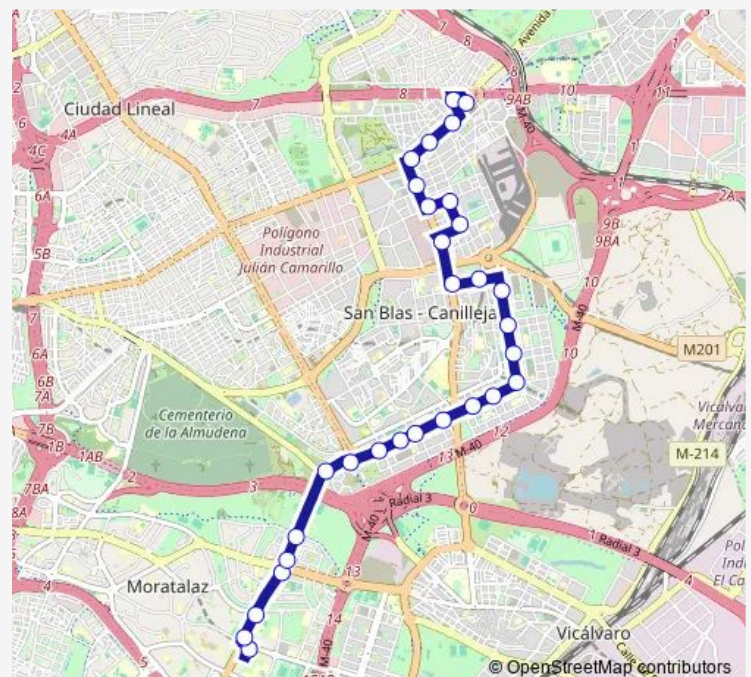

Suecia - Catania

Suecia - Manchester

Suecia - Bucarest

Metro Las Rosas

Suecia - Francfort

Suecia - Rumanía

Suecia - Avenida De Canillejas

Avenida De Guadalajara - Albericia

Avenida Guadalajara - República Eslovaca

### Route schedule

Canillejas — Pavones

Monday 06:00-23:15

Tuesday 06:00-23:15

Wednesday 06:00-23:15

Thursday 06:00-23:15

Friday 06:00-23:15

Saturday 06:00-23:15

### Route info

Direction: Canillejas

Stops: 30

Trip Duration: 0 hour 33 min

140 — Pavones - Canillejas

Avenida De Guadalajara - Capri

Alsacia

Fuente Carrantona - Avenida De Daroca