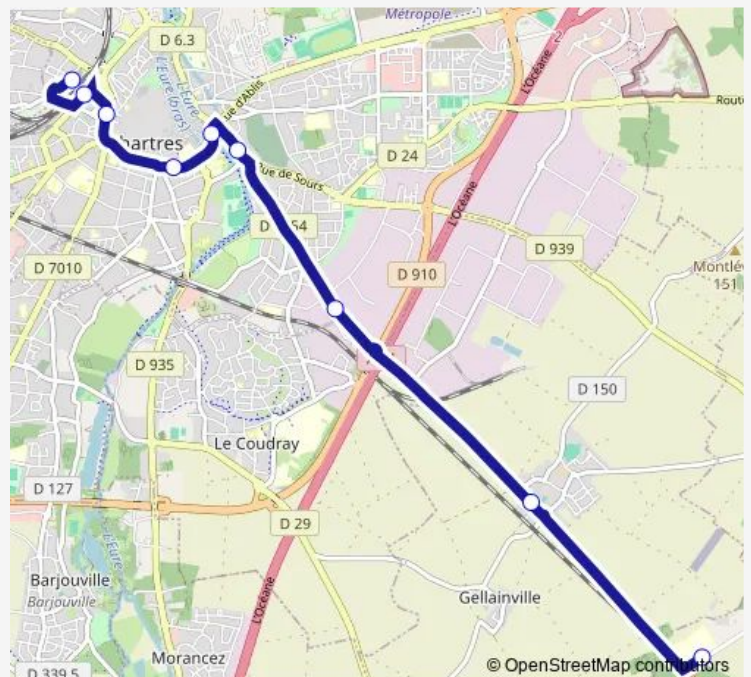

Bus 140 Chartres - LA Saussaye

[Go to website](#)

Direction

Pole D'Echange Multimodal — Lycée La Saussaye

8 stops

[Open route schedule](#)

Pole D'Echange Multimodal

Gare Nicole

Médiathèque

Morard

Marais

Macé Zi

Bonville

Lycée La Saussaye

Route schedule

Pole D'Echange Multimodal — Lycée La Saussaye

Monday 08:55-09:40

Tuesday 07:40-07:45

Wednesday 07:40-17:20

Thursday 07:40-07:45

Friday 07:40-07:45

Saturday —

Sunday —

Route info

Direction: Pole D'Echange Multimodal

Stops: 8

Trip Duration: 0 hour 24 min

140 — Chartres - LA Saussaye

Direction

Lycée La Saussaye — Pole D'Echange Multimodal

9 stops

[Open route schedule](#)