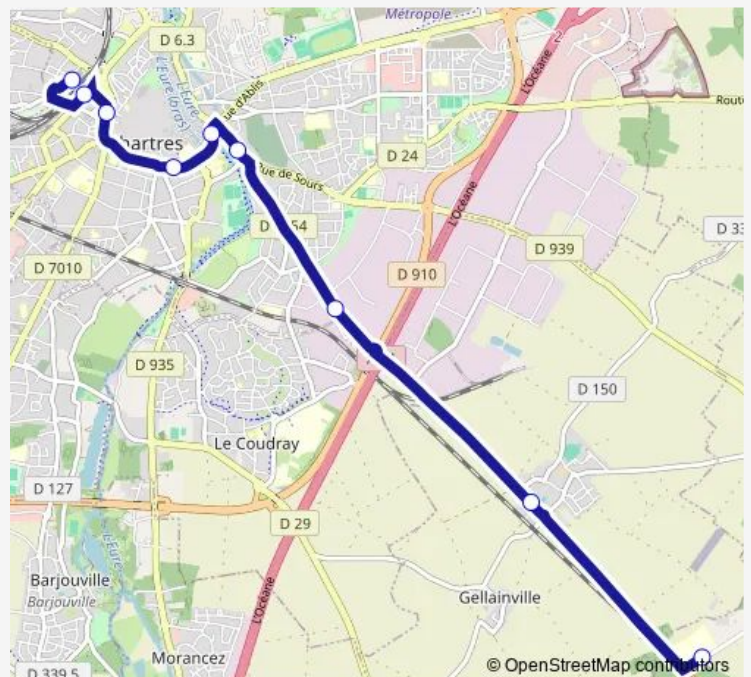

Macé Zi

Marais

Morard

La Courtille

Médiathèque

Gare Nicole (Passerelle)

Pole D'Echange Multimodal

Route schedule

Lycée La Saussaye — Pole D'Echange Multimodal

Monday 16:40-17:44

Tuesday 16:40-17:44

Wednesday 12:15-17:44

Thursday 16:40-17:44

Friday 13:20-16:40

Saturday —

Sunday —

Route info

Direction: Lycée La Saussaye

Stops: 9

Trip Duration: 0 hour 25 min

140 — Chartres - LA Saussaye

Direction

Pole D'Echange Multimodal — Lycée La Saussaye

8 stops

[Open route schedule](#)

Pole D'Echange Multimodal

Gare Nicole

Médiathèque

Morard

Marais

Macé Zi

Bonville