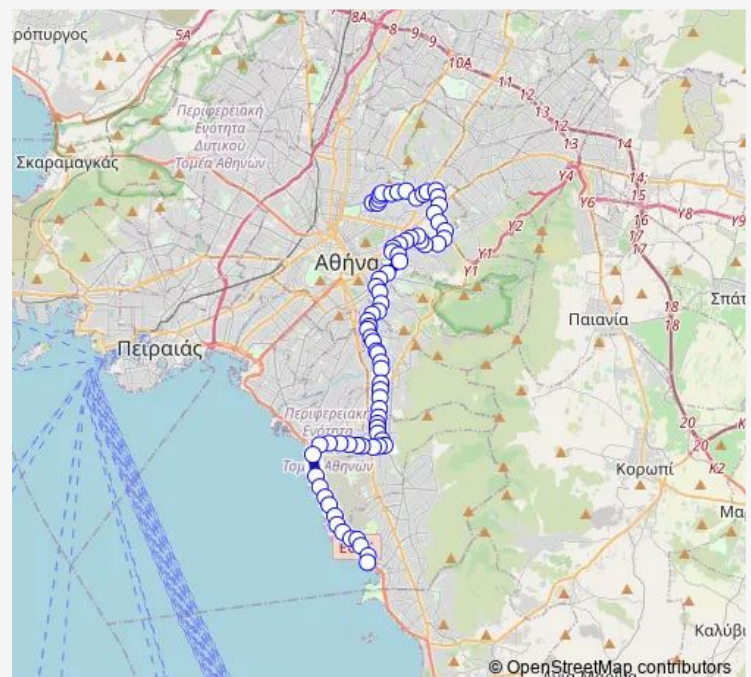

Saturday 06:00-21:30

Sunday 06:30-20:30

Route info

Direction: Αφετηρια

Stops: 76

Trip Duration: 1 hour 30 min

Νοσοκομείο Παιδών

Λαϊκό