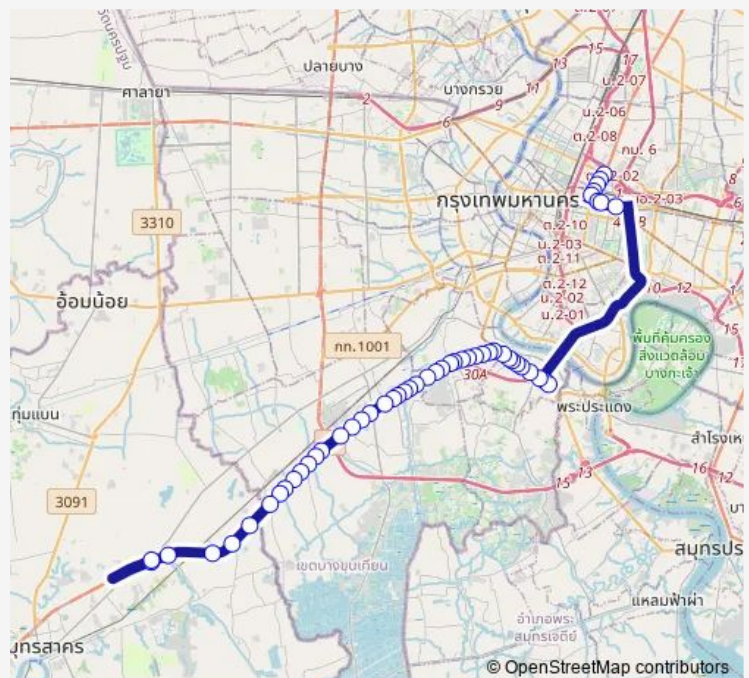

ตรงข้ามบิ๊กซีบางปะกอก;Big C Bang Pakok (Opposite)

วัดโพธิ์แก้ว;Wat Pho Kaew

Route schedule

อนุสาวรีย์ชัยสมรภูมิ (เกาะพญาไท);Victory Monument (Phaya Thai) — ตรงข้ามตลาดมหาชัยเมืองใหม่;Mahachai Mueang Mai Market (Opposite)

Monday	00:00
Tuesday	00:00
Wednesday	00:00
Thursday	00:00
Friday	00:00
Saturday	00:00
Sunday	00:00

Route info

Direction: อนุสาวรีย์ชัยสมรภูมิ (เกาะพญาไท);Victory Monument (Phaya Thai)

Stops: 52

Trip Duration: 1 hour 50 min