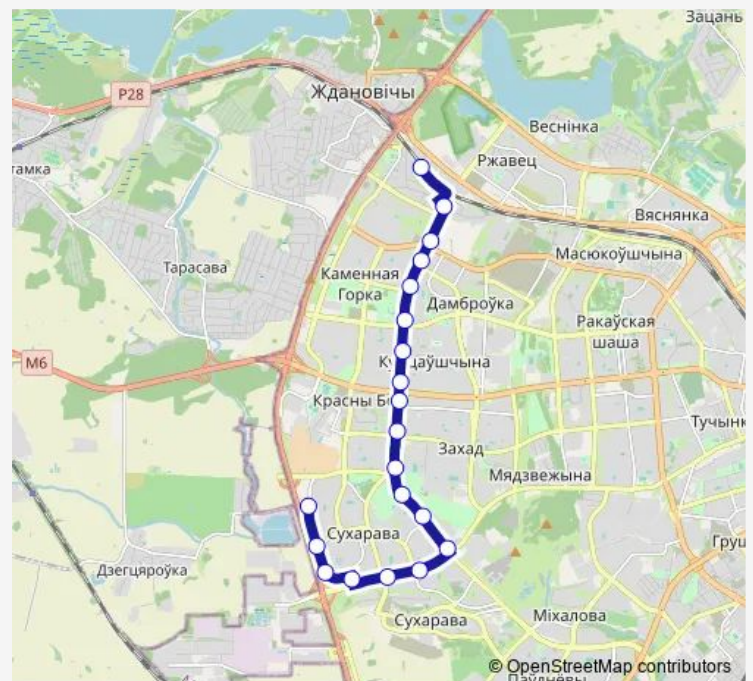

Сухарево-2

Сухаревская

Максима Горького

Чайлытко

Сухарево-3

Мазурова

Запад-3

Бурдейного

ст.м. Каменная Горка

Поликлиника №26

Колесникова

Домбровка-3

Иосифа Жиновича

Владислава Голубка

пер. Колесникова

ТЦ Ждановичи (высадка пассажиров)

### Route schedule

ДС Сухарево-5 — ТЦ Ждановичи (высадка пассажиров)

Monday 05:17-23:59

Tuesday 05:17-23:59

Wednesday 05:17-23:59

Thursday 05:17-23:59

Friday 05:17-23:59

Saturday 05:39-23:11

### Route info

Direction: ДС Сухарево-5

Stops: 20

Trip Duration: 0 hour 39 min

140

BusMaps