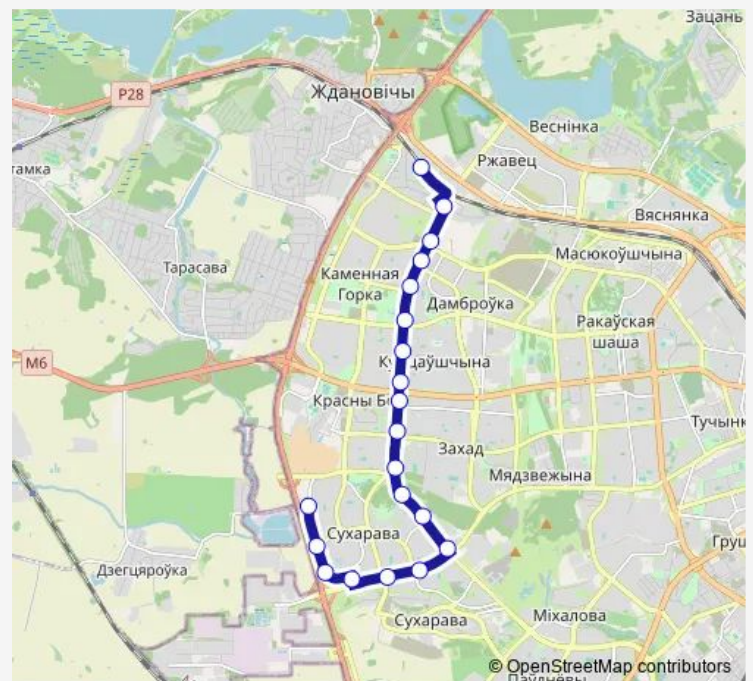

Сухарево-2

Сухаревская

Максима Горького

Чайлытко

Сухарево-3

Мазурова

Запад-3

Бурдейного

ст.м. Каменная Горка

Поликлиника №26

Колесникова

Домбровка-3

Иосифа Жиновича

Владислава Голубка

пер. Колесникова

ТЦ Ждановичи (высадка пассажиров)

### Route schedule

ДС Сухарево-5 — ТЦ Ждановичи (высадка пассажиров)

Monday 05:17-23:59

Tuesday 05:17-23:59

Wednesday 05:17-23:59

Thursday 05:17-23:59

Friday 05:17-23:59

Saturday 05:39-23:11

### Route info

Direction: ДС Сухарево-5

Stops: 20

Trip Duration: 0 hour 39 min

140