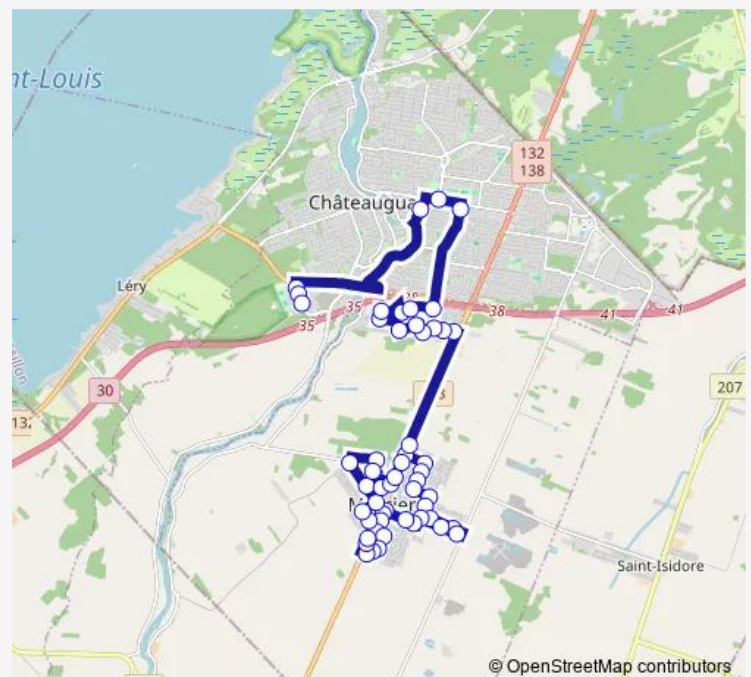

des Cèdres / des Ormes

des Ormes / des Noyers

des Hêtres / Desparois

Route schedule

Hébert / Saint-Jean-Baptiste — Brisebois / Centre Multi-sport (Walmart)

Monday 06:00-20:20

Tuesday 06:00-20:20

Wednesday 06:00-20:20

Thursday 06:00-20:20

Friday 06:00-20:20

Saturday 07:30-16:20

Sunday 07:30-16:20

Route info

Direction: Hébert / Saint-Jean-Baptiste

Stops: 53

Trip Duration: 0 hour 54 min

140 — Mercier - Châteauguay - Mercier

BusMaps

Saint-Joseph / Lalonde

Saint-Jean-Baptiste / Manoir du Bel-Âge

Saint-Jean-Baptiste / Sauvé

William / Bonnier

William / Vervais

Vervais / Marleau

Marleau / du Lièvre

Marleau / des Rossignols

des Perdrix / du Lièvre

du Lièvre / du Chevreuil

du Parc / devant le Centre Sportif Mercier

du Parc / Saint-Jean-Baptiste

Saint-Jean-Baptiste / Bourdeau

Saint-Jean-Baptiste / de Lévis