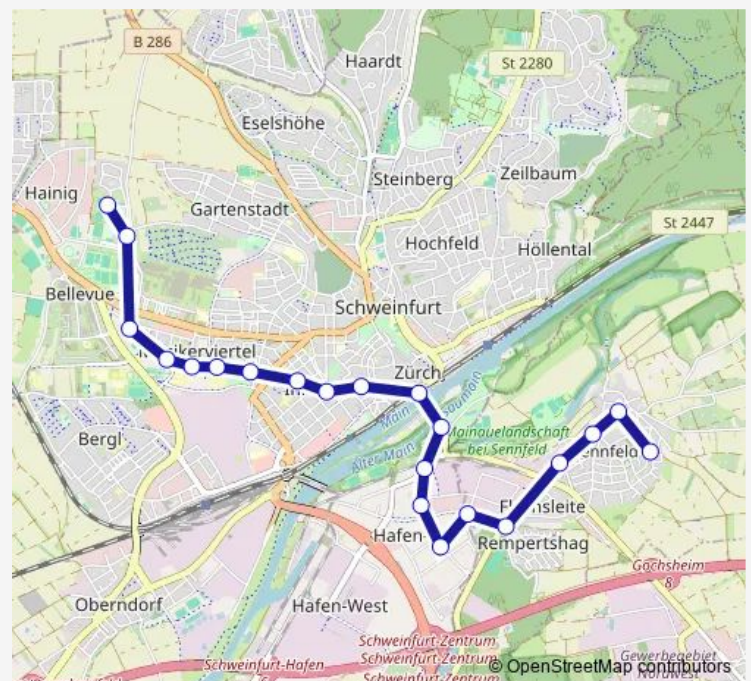

Sennfeld, Pfarrer-Sixt-Straße

Sennfeld, Hauptstraße

Sennfeld, Plan

Sennfeld, Am Breiten Rain

Route schedule

Schweinfurt, Kalifornienstraße — Sennfeld, Am Breiten Rain

Monday 05:14-22:14

Tuesday 05:14-22:14

Wednesday 05:14-22:14

Thursday 05:14-22:14

Friday 05:14-22:14

Saturday 06:17-21:47

Sunday 10:17-20:17

Route info

Direction: Schweinfurt, Kalifornienstraße

Stops: 21

Trip Duration: 0 hour 28 min

140

BusMaps

Direction

Sennfeld, Plan — Schweinfurt, Kalifornienstraße

22 stops

[Open route schedule](#)

Sennfeld, Plan