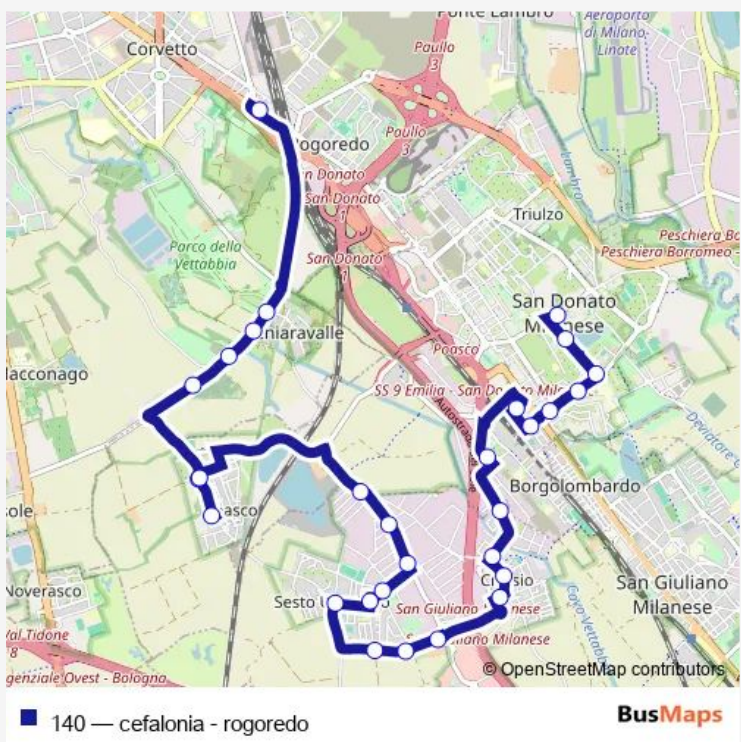

Bus 140 cefalonia - rogoredo

[Go to website](#)

**Direction**  
 p.za mistral — s.donato (martiri di cefalonia)  
 29 stops  
[Open route schedule](#)

- p.za mistral
- via s. arialdo via s. bernardo
- abbazia di chiaravalle
- via s. arialdo, 90
- cimitero di chiaravalle
- via unica poasco via pertini (s.donato)
- via unica poasco via don milani (s.donato)
- via unica poasco via pertini (s.donato)
- via lombardia via bracciano (s.giuliano)
- via lombardia via trasimeno (s.giuliano)
- via lombardia via basilicata (s.giuliano)
- via basilicata via toscana (s.giuliano)
- via bezzecca via pellico (s.giuliano)
- via manara via pellico (s.giuliano)
- via volturno via bezzecca (s.giuliano)
- via volturno via toscana (s.giuliano)
- via volturno via po (s.giuliano)
- via giotto via della liberazione (s.giuliano)
- via civesio via don minzoni (s.giuliano)
- via della liberazione via tecchione (s.giuliano)
- via della liberazione via bergamo (s.giuliano)

Route schedule  
 p.za mistral — s.donato (martiri di cefalonia)

Monday	06:30-19:35
Tuesday	06:30-19:35
Wednesday	06:30-19:35
Thursday	06:30-19:35
Friday	06:30-19:35
Saturday	06:30-19:00
Sunday	—

Route info  
 Direction: p.za mistral  
 Stops: 29  
 Trip Duration: 0 hour 36 min

via grandi via per civesio (s.donato)

via tagliamento (s.donato)

via piave via ticino (s.donato)

p.za tevere (s.donato)

via morandi via pascoli (s.donato)

via europa (ospedale) (s.donato)

via europa p.za dalla chiesa (s.donato)

## Route info

Direction: s.donato (martiri di cefalonia)

Stops: 32

Trip Duration: 0 hour 39 min

via unica poasco via don milani (s.donato)

via unica poasco via pertini (s.donato)

cimitero di chiaravalle

via s. arialdo, 90