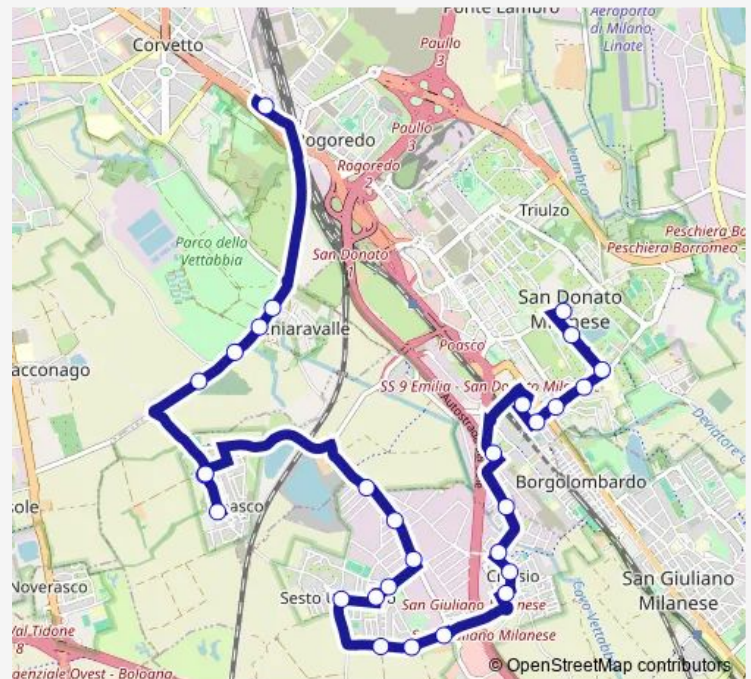

via volturno via toscana (s.giuliano)

via volturno via po (s.giuliano)

via giotto via della liberazione (s.giuliano)

via civesio via don minzoni (s.giuliano)

via della liberazione via tecchione (s.giuliano)

via della liberazione via bergamo (s.giuliano)

**Route schedule**

p.za mistral — s.donato (martiri di cefalonia)

Monday	06:30-19:35
Tuesday	06:30-19:35
Wednesday	06:30-19:35
Thursday	06:30-19:35
Friday	06:30-19:35
Saturday	06:30-19:00
Sunday	—

**Route info**

Direction: p.za mistral

Stops: 29

Trip Duration: 0 hour 44 min

140 — cefalonia - rogoredo

via grandi via per civesio (s.donato)

via taglio (s.donato)

via piave via ticino (s.donato)

## Route info

Direction: s.donato (martiri di cefalonia)

Stops: 32

Trip Duration: 0 hour 37 min

via unica poasco via don milani (s.donato)

via unica poasco via pertini (s.donato)

cimitero di chiaravalle

via s. arialdo, 90