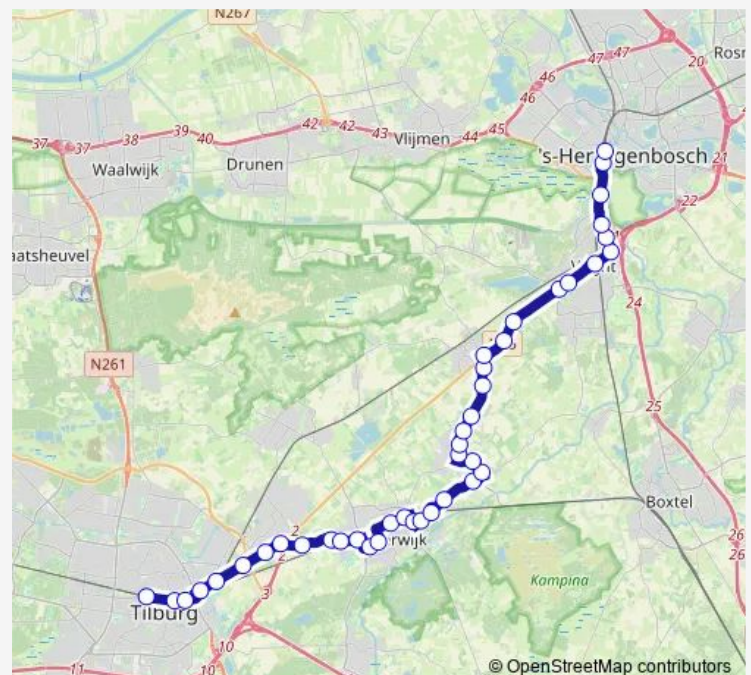

### Direction

Tilburg, Centraal Station (E) — 's-Hertogenbosch, Centraal Station (A)

41 stops

[Open route schedule](#)

Tilburg, Centraal Station (E)

Tilburg, Interpolis

Tilburg, Spoorlaan Oost

Tilburg, Rb Oost Spoorviaduct

Tilburg, Jules Verneweg

Tilburg, Bosscheweg

Berkel-Enschot, Streeppstraat

Berkel-Enschot, Heukelomseweg

Berkel-Enschot, Heikespoor

Oisterwijk, Hoog Heukelom

Oisterwijk, Tilburgseweg

Oisterwijk, Mgr. Verhoevenlaan

### Route schedule

Tilburg, Centraal Station (E) — 's-Hertogenbosch, Centraal Station (A)

Monday 05:52-22:05

Tuesday 05:52-22:05

Wednesday 05:52-22:05

Thursday 05:52-22:05

Friday 05:52-22:05

Saturday 06:23-22:09

### Route info

Direction: Tilburg, Centraal Station (E)

Stops: 41

Trip Duration: 1 hour 10 min

140 — Tilburg via Oisterwijk - 's-Hertogenbosch

Haaren, Het Eind

Haaren, Haarendijk

Haaren, Mgr. Bekkersplein