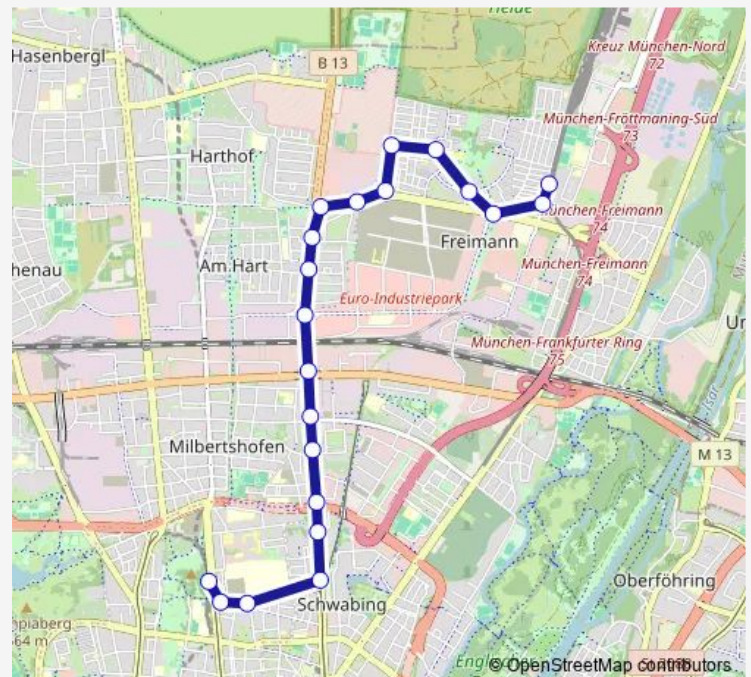

Kölner Platz

Parzivalplatz

Wilhelm-Hertz-Straße

Freiligrathstraße

Griegstraße

Domagkstraße West

Ingolstädter Straße

Euro-Industriepark West

Gundelkoferstraße

Kollwitzstraße

Heidemannstraße

Paracelsusstraße

Grusonstraße

Untere Länge

Keilberthstraße

Gustav-Mahler-Straße

Paul-Hindemith-Allee

Bernsteinweg

Kieferngarten

Route schedule

Scheidplatz — Kieferngarten

Monday	05:11-01:12 ⁺¹
Tuesday	05:11-01:12 ⁺¹
Wednesday	05:11-01:12 ⁺¹
Thursday	05:11-01:12 ⁺¹
Friday	05:11-01:12 ⁺¹
Saturday	05:08-01:12 ⁺¹
Sunday	05:08-01:12 ⁺¹

Route info

Direction: Scheidplatz

Stops: 21

Trip Duration: 0 hour 24 min

140

BusMaps

Direction

Kieferngarten — Scheidplatz