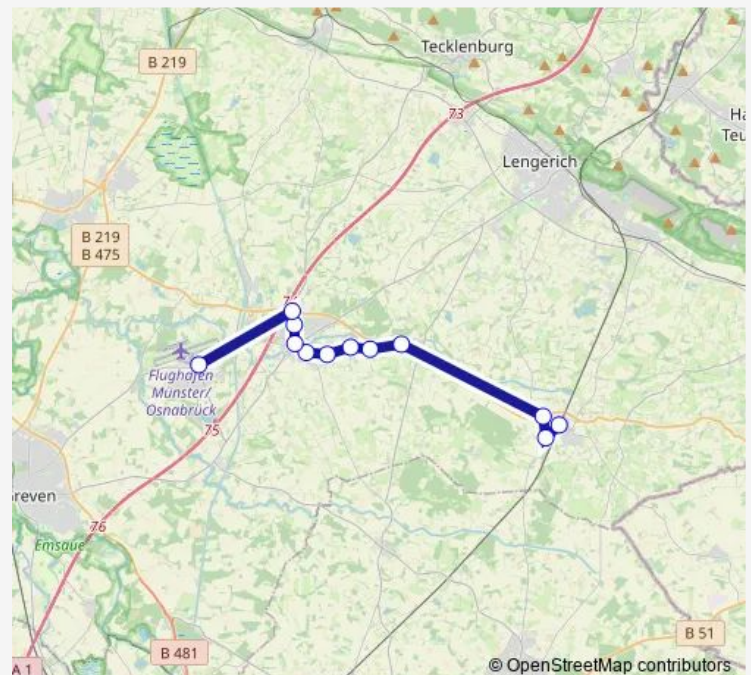

Ladbergen, Ortsausgang

Ladbergen, Kreisverkehr

Ladbergen, Auf dem Rott

Ladbergen, Kattenvenner Str.

Ladbergen, Schoppenhorst

Ladbergen, Heideweg

Ladbergen, Hilge-König

Ladbergen, Siedlung

Route schedule

Greven, Fmo — Ladbergen, Siedlung

Monday —

Tuesday —

Wednesday —

Thursday —

Friday —

Saturday 08:04-16:04

Sunday 11:04-19:04

Route info

Direction: Greven, Fmo

Stops: 10

Trip Duration: 0 hour 13 min

140

Direction

Kattenvenne, Bahnhof — Greven, Fmo

12 stops

[Open route schedule](#)

Kattenvenne, Bahnhof

Kattenvenne, An der Brücke

Kattenvenne, Kattenvenner Str.

Ladbergen, Siedlung

Ladbergen, Hilge-König

Ladbergen, Heideweg