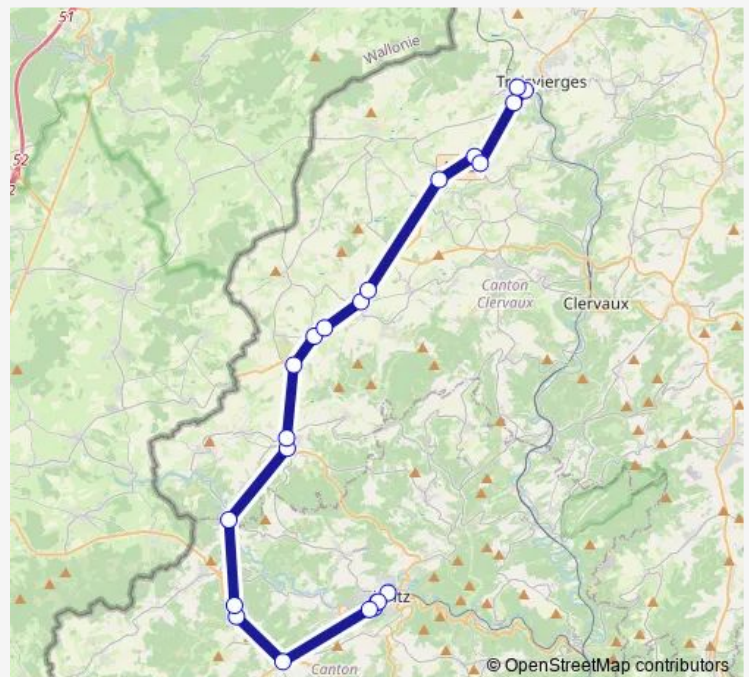

Bus 140

[Go to website](#)

Direction

Wiltz, Lycée du Nord — Troisvierges, Gare

22 stops

[Open route schedule](#)

- Wiltz, Lycée du Nord
- Wiltz, Pompjeesbau
- Wiltz, Lann Quai 2
- Wiltz, Pompjeesbau
- Wiltz, Schwemm
- Wiltz, Schumann
- Pommerloch, Theis
- Pommerloch, Knauf
- Schleif, Schleef
- Derenbach, Kapell
- Derenbach, Beim Wämperwee
- Allerborn, Féitsch
- Hamiville, Beim Toutschewee
- Hamiville, Haaptstrooss
- Wincrange, Haaptstrooss
- Wincrange, Centre Médical
- Asselborn, Emeschbach
- Asselborn, Seeërei
- Asselborn, Burregaass
- Troisvierges, Police
- Troisvierges, Millebiereg

Route schedule

Wiltz, Lycée du Nord — Troisvierges, Gare

Monday	05:44-21:44
Tuesday	05:44-21:44
Wednesday	05:44-21:44
Thursday	05:44-21:44
Friday	05:44-21:44
Saturday	05:44-21:44
Sunday	08:44-20:44

Route info

Direction: Wiltz, Lycée du Nord

Stops: 22

Trip Duration: 0 hour 41 min

■ 140

BusMaps

Direction

Troisvierges, Gare — Wiltz, Lycée du Nord

21 stops

[Open route schedule](#)

Troisvierges, Gare

Troisvierges, Milleberg

Troisvierges, Police

Asselborn, Burregaass

Asselborn, Seeërei

Asselborn, Emeschbach

Wincrange, Centre Médical