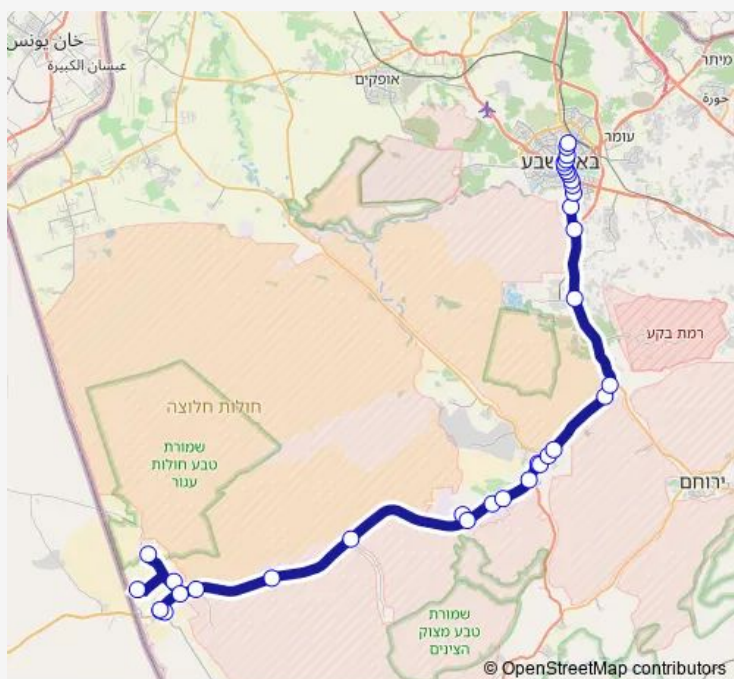

ניצנה/כפר נוער

צומת ניצנה

צומת כמהין

צומת קציעות למזרח

צומת מחנה מפרשית

צומת שיבטה

אשלים מרכז

צומת אשלים

צומת הנגב

### Route schedule

קדש ברנע — מרכז רפואי סורוקה/בן גוריון

Monday	06:40-08:30
Tuesday	06:40-08:30
Wednesday	06:40-08:30
Thursday	06:40-08:30
Friday	07:05
Saturday	—
Sunday	06:40-08:30

### Route info

Direction: קדש ברנע

Stops: 35

Trip Duration: 1 hour 25 min

צומת נאות חובב

צומת אוהלים (הנוקדים)

צומת אוהלי קידר

צומת מחנה נתן