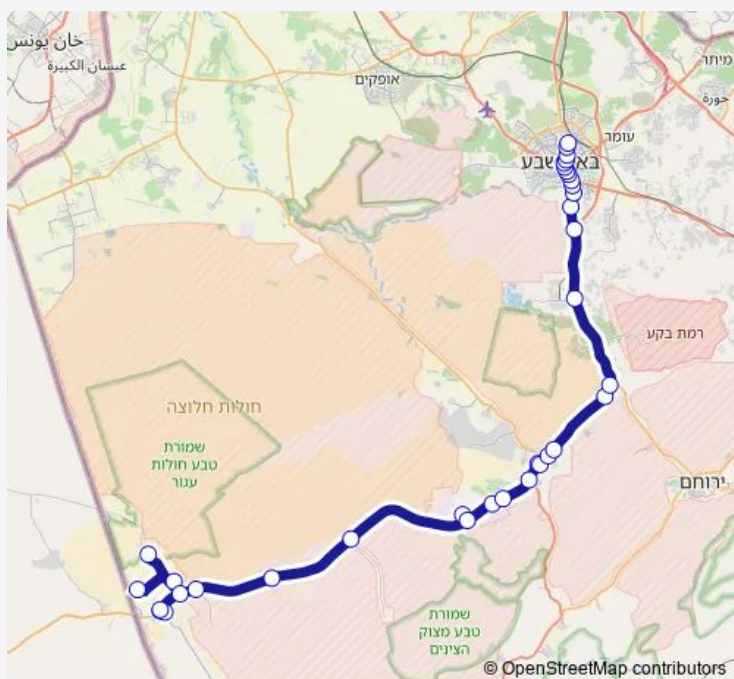

כמהין

צומת ניצנה

ניצנה/כפר נוער

צומת ניצנה

צומת כמהין

צומת קציעות למזרח

צומת מחנה מפרשית

צומת שיבטה

צומת משאבי שדה

מחנה אריאל שרון/כביש 40

צומת הנגב

Route schedule

קדש ברנע — מרכז רפואי סורוקה/בן גוריון

Monday	06:40-08:30
Tuesday	06:40-08:30
Wednesday	06:40-08:30
Thursday	06:40-08:30
Friday	07:05
Saturday	—
Sunday	06:40-08:30

Route info

Direction: קדש ברנע

Stops: 35

Trip Duration: 1 hour 25 min

140 BusMaps — קדש ברנע-ניצני סיני->מרכז רפואי סורוקה/בן גוריון-באר 21-שבע

צומת נאות חובב

צומת אוהלים (הנוקדים)

צומת אוהלי קידר

צומת מחנה נתן

אזור תעשייה עמק שרה

צומת יצחק מצליח

סינמה סיטי/שדרות דוד חכם

השוק העירוני/שדרות דוד חכם

שדרות דוד חכם/תחנה מרכזית

דואר/יצחק רגר

בית רסקו/יצחק רגר