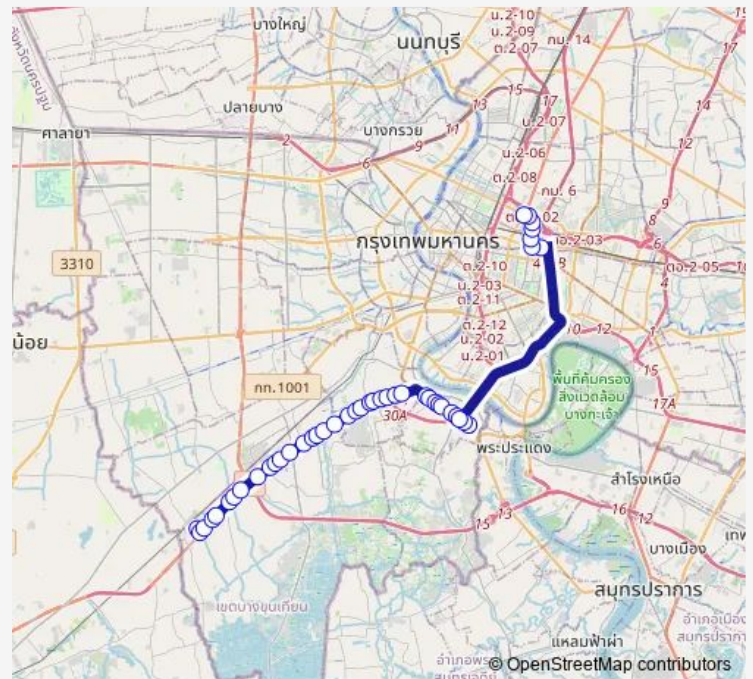

แยกหัวกระบือ; Hua Krabue Intersection

สำนักงานเขตบางขุนเทียน; Bang Khun Thian District Office

เซ็นทรัลพระราม 2; Centralplaza Rama 2

วัดกำแพง(ถนนพระราม2ขาเข้า); Wat Kamphaeng

ศาลเจ้าแม่่ง; Mae-ngu Shrine

วัดกก; Wat Kok

สถานีตำรวจบางมด; Police Station Bangmod

Route schedule

อุ้แสมด้า; Bus Depot Samaedam — อนุสาวรีย์ชัยสมรภูมิ (เกาะพญาไท); Victory Monument (Phaya Thai)

Monday	00:00
Tuesday	00:00
Wednesday	00:00
Thursday	00:00
Friday	00:00
Saturday	00:00
Sunday	00:00

Route info

Direction: อุ้แสมด้า; Bus Depot Samaedam

Stops: 44

Trip Duration: 1 hour 23 min

140 — อุ้แสมด้า - อนุสาวรีย์ชัยสมรภูมิ; Samaedam - Victory Monument

สมาคมฮินหนั้นแห่งประเทศไทย; Association Hin Naen of Thailand