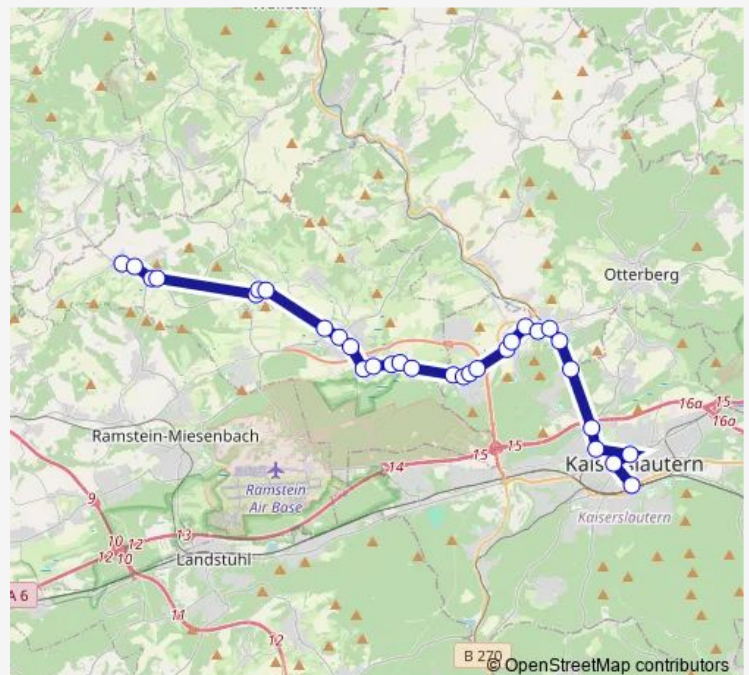

Siegelbach, Zoo

Siegelbach, Rodenbacher Straße

Rodenbach, Aral

Rodenbach, Abzw. Bahnhof

Rodenbach, Ortsmitte

Rodenbach, Hünengrab

Rodenbach, Schwimmbad

Weilerbach, Abzw. Bahnhof

Weilerbach, Spar

Weilerbach, Abzw. Hohl

Weilerbach, Abzw. Spitzäcker

Route schedule

Kaiserslautern, Hbf — Reichenbach, Vivo

Monday	—
Tuesday	—
Wednesday	—
Thursday	—
Friday	—
Saturday	12:36-20:36
Sunday	—

Route info

Direction: Kaiserslautern, Hbf

Stops: 28

Trip Duration: 0 hour 49 min

140

BusMaps

Schwedelbach, Alte Schule

Schwedelbach, Abzw. Wolfstein

Kollweiler, Änni-Zimmermann-Pl

Stegen, Ort

Stegen, Post

Reichenbach, Abzw. Albersbach

Reichenbach, Vivo

Direction

Reichenbach, Vivo — Kaiserslautern, Hbf

31 stops

[Open route schedule](#)