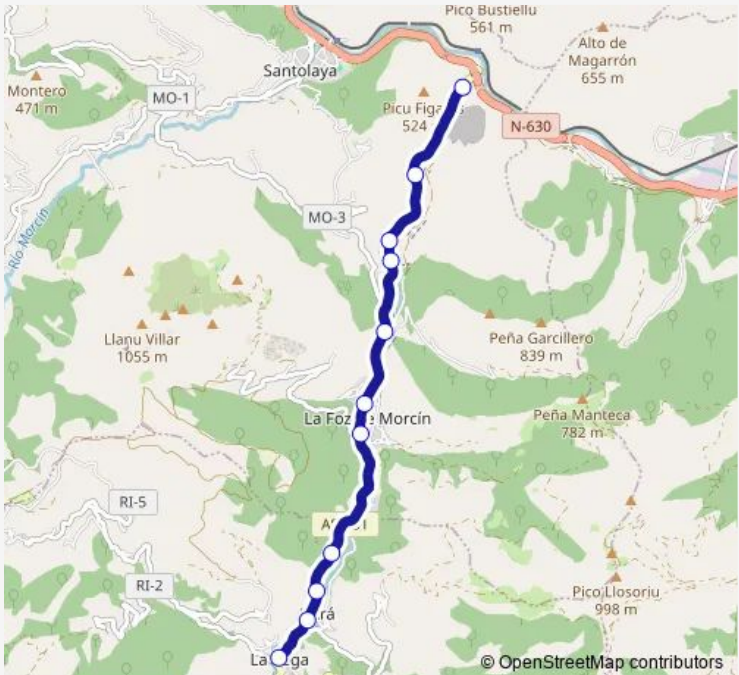

Bus Peñ Peñamiel-Riosa

[Go to website](#)

Direction
 [Molín DE Figares, El|Molino de Figares] Peñamiel [Cta 01590] — [Vega, LA] La Vega de Riosa [Cta 01600]
 11 stops
[Open route schedule](#)

- [Molín DE Figares, El|Molino de Figares] Peñamiel [Cta 01590]
- [MOLÍN DE FIGARES, EL|Molino de Figares] Molín de Figares [CTA 09049]
- [Maces, Les|Mazas, Las] Les Maces 2 [Cta 01591]
- [Maces, Les|Mazas, Las] Les Maces [Cta 01592]
- [Puente, LA] La Puente [Cta 01593]
- [Llugar DE Baxo|Lugar de Abajo] Iglesia La Foz de Morcín [Cta 01594]
- [Llugar DE Riba|Lugar de Arriba] La Foz de Morcín [Cta 01595]
- [Piedrafita] Piedrafita [Cta 01597]
- [Ará, L'|Ará, La] Las Agüeras [Cta 01598]
- [Prunadiella/Prunadiel.La] La Fueya [Cta 01599]
- [Vega, LA] La Vega de Riosa [Cta 01600]

Route schedule
 [Molín DE Figares, El|Molino de Figares] Peñamiel [Cta 01590] — [Vega, LA] La Vega de Riosa [Cta 01600]

Monday	06:50
Tuesday	06:50
Wednesday	06:50
Thursday	06:50
Friday	06:50
Saturday	06:50
Sunday	06:50

Route info
 Direction: [Molín DE Figares, El|Molino de Figares] Peñamiel [Cta 01590]
 Stops: 11
 Trip Duration: 0 hour 12 min

Direction

[Vega, LA] La Vega de Riosa [Cta 01572] — [Molín DE Figares, El|Molino de Figares] Peñamiel [Cta 01582]

Wednesday 22:10-23:10

Thursday 22:10-23:25

Friday 22:10-23:25

Saturday 23:25

Sunday 23:25

Route info

Direction: [Vega, LA] La Vega de Riosa [Cta 01572]

Stops: 11