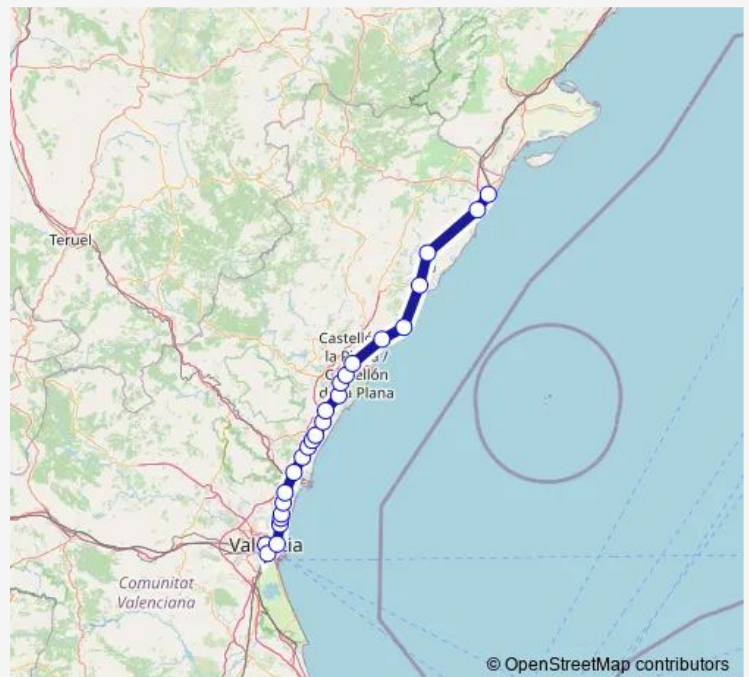

Estación de tren Valencia F.s.I-Hospital La Fe

Estación de tren Valencia-Estació Del Nord

Route schedule

Estación de tren Castelló — Estación de tren Valencia-Estació Del Nord

Monday	06:15-21:30
Tuesday	06:15-21:30
Wednesday	06:15-21:30
Thursday	06:15-21:30
Friday	06:15-21:30
Saturday	06:15-21:30
Sunday	06:15-21:30

Route info

Direction: Estación de tren Castelló

Stops: 19

Trip Duration: 1 hour 28 min

C6 — Valencia Nord -Castello de la Plana

## Direction

Estación de tren Vinaròs — Estación de tren Valencia-Estació Del Nord

25 stops

[Open route schedule](#)

Estación de tren Vinaròs

Estación de tren Benicarló-Peñíscola

Estación de tren Alcalà De Xivert