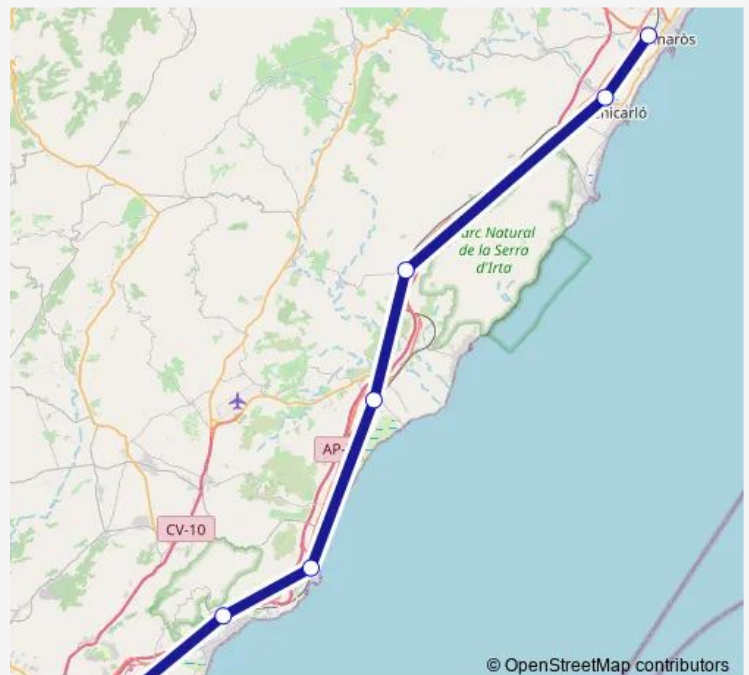

Rail C6 Valencia Nord -Castello de la Plana[Go to website](#)**Direction**

Estación de tren Vinaròs — Estación de tren Castelló

7 stops

[Open route schedule](#)

Estación de tren Vinaròs

Estación de tren Benicarló-Peñíscola

Estación de tren Alcalà De Xivert

Estación de tren Torreblanca

Estación de tren Orpesa/Oropesa Del Mar

Estación de tren Benicàssim

Estación de tren Castelló

Route schedule

Estación de tren Vinaròs — Estación de tren Castelló

Monday —

Tuesday —

Wednesday —

Thursday —

Friday —

Saturday 12:20

Sunday —

Route info

Direction: Estación de tren Vinaròs

Stops: 7

Trip Duration: 1 hour 52 min

© OpenStreetMap contributors

Direction

Estación de tren Castelló — Estación de tren Vinaròs

7 stops

[Open route schedule](#)