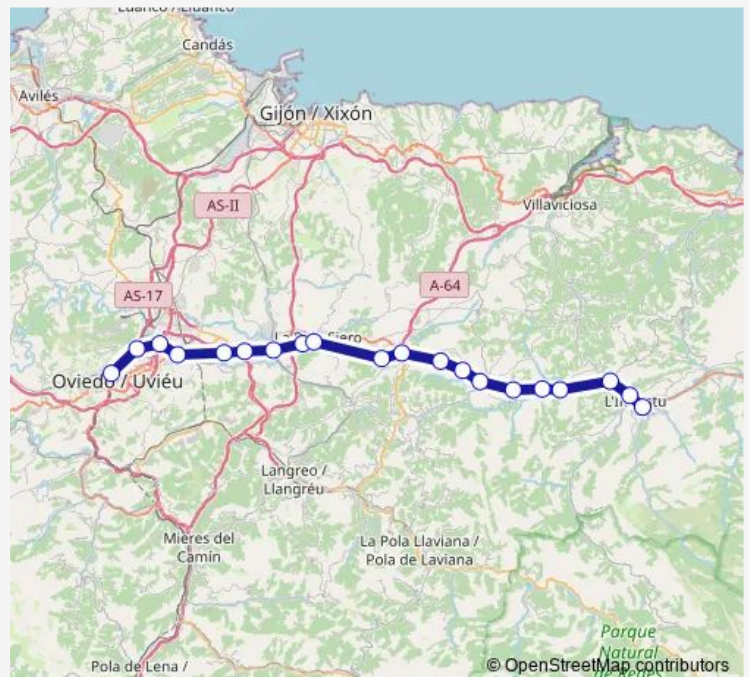

Estación de tren La Pola Siero

Estación de tren El Berrón

Estación de tren Meres

Estación de tren Colloto/Cualloto

Estación de tren Parque Principado

Estación de tren Oviedo/Uviéu

**Route schedule**

Estación de tren Nava — Estación de tren Oviedo/Uviéu

Monday 08:01-20:19

Tuesday 08:01-20:19

Wednesday 08:01-20:19

Thursday 08:01-20:19

Friday 08:01-20:19

Saturday 08:01-20:19

Sunday 08:01-20:19

**Route info**

Direction: Estación de tren Nava

Stops: 8

Trip Duration: 0 hour 53 min

C6 — Oviedo -L'infiestu Apd

Estación de tren Oviedo/Uviéu