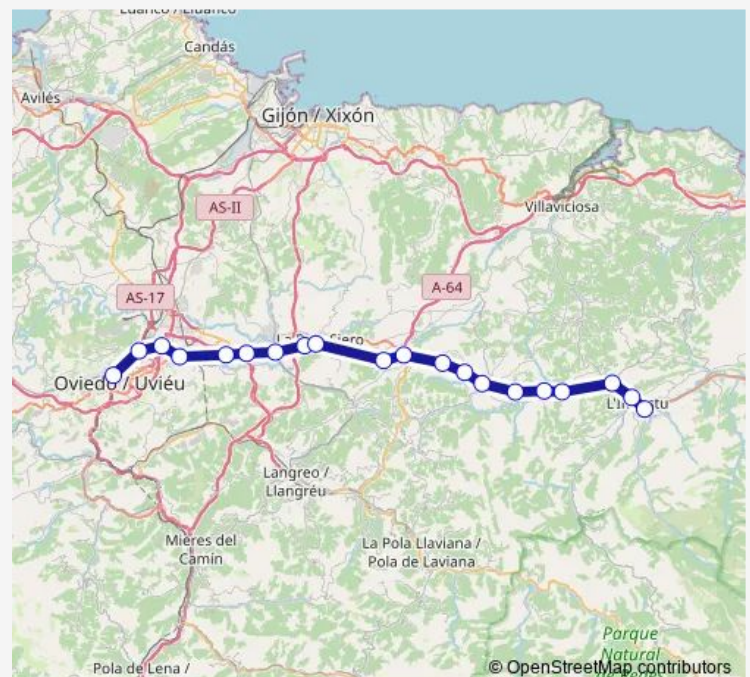

Estación de tren El Berrón

Estación de tren Meres

Estación de tren Colloto/Cualloto

Estación de tren Parque Principado

Estación de tren Oviedo/Uviéu

Route schedule

Estación de tren Nava — Estación de tren Oviedo/Uviéu

Monday 08:01-20:19

Tuesday 08:01-20:19

Wednesday 08:01-20:19

Thursday 08:01-20:19

Friday 08:01-20:19

Saturday 08:01-20:19

Sunday 08:01-20:19

Route info

Direction: Estación de tren Nava

Stops: 8

Trip Duration: 0 hour 56 min

C6 — Oviedo -L'infiestu Apd

BusMaps

Direction

Estación de tren L'infiestu Apd — Estación de tren Oviedo/Uviéu

12 stops